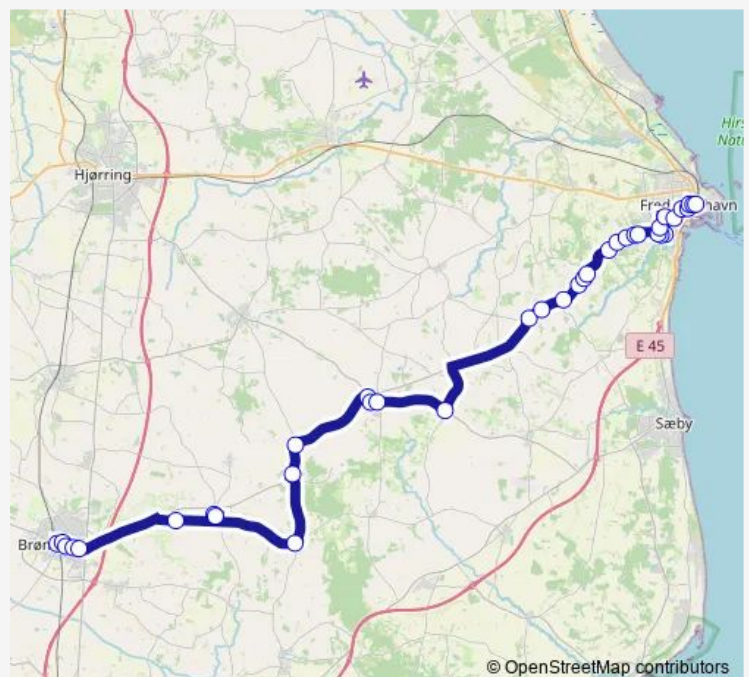

Blakshøjgårdvej (Brønderslevvej / Fr.havn Komm.)

Route schedule

Frederikshavn St. — Brønderslev St.

Monday	06:06-18:03
Tuesday	06:06-18:03
Wednesday	06:06-18:03
Thursday	06:06-18:03
Friday	06:06-18:03
Saturday	—
Sunday	—

Route info

Direction: Frederikshavn St.

Stops: 39

Trip Duration: 1 hour 13 min

Thornshedevej (Brønderslevvej / Fr.havn Komm.)

Hale Mølle (Brønderslevvej / Fr.havn Kommune)

Thorshøj Vest (Hjørringvej / Thorshøj)