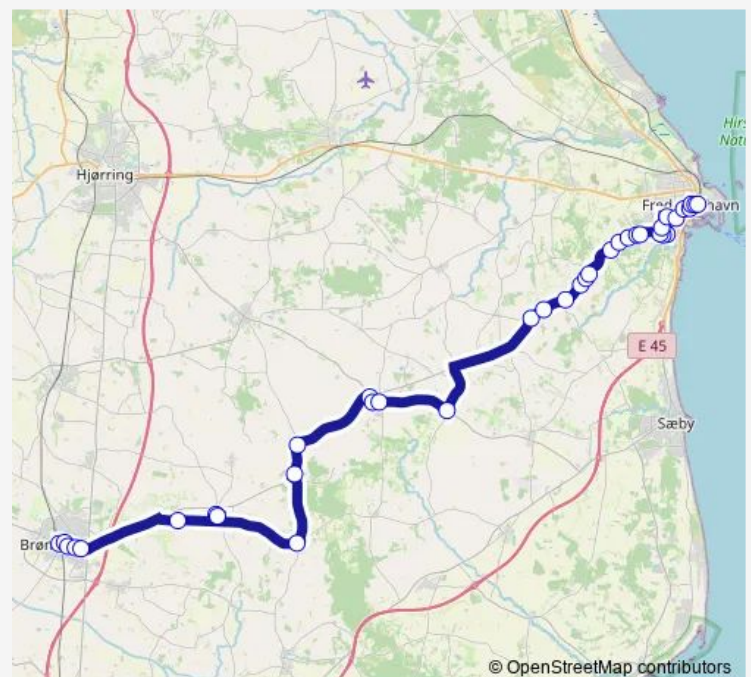

Gærum (Skolepladsen / Frederikshavn Kommune)

Route schedule

Frederikshavn St. — Brønderslev St.

Monday 05:16-15:00

Tuesday 05:16-15:00

Wednesday 05:16-15:00

Thursday 05:16-15:00

Friday 05:16-15:00

Saturday —

Sunday —

Route info

Direction: Frederikshavn St.

Stops: 42

Trip Duration: 1 hour 22 min

Østergade (Gærum / Frederikshavn Kommune)

Vrangbækvej (Gærum / Frederikshavn Kommune)