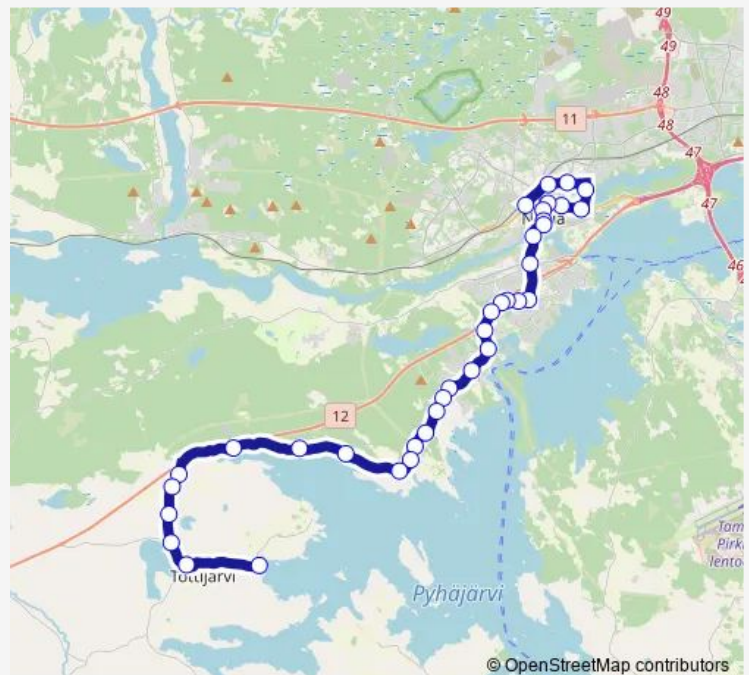

Thursday 07:10-15:45

Friday 07:10-15:45

Saturday —

Sunday —

Route info

Direction: Pajulahti

Stops: 37

Trip Duration: 0 hour 40 min

77 — Tottijärvi - Nokia

Koskenmäen koulu

Ilveskatu

Orelinkatu

Tiesenmäki

Kumitehdas

Pirkkalaistori

Poutunpuisto