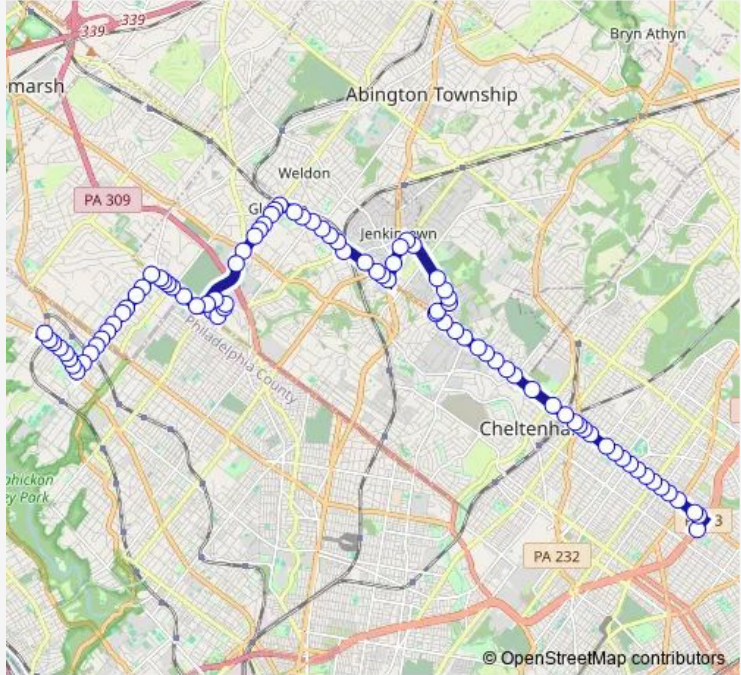

Bus 77 Roosevelt-St Vincent to Chestnthill

[Go to website](#)

Direction
 St Vincent St & Roosevelt Blvd — Chestnut Hill Loop
 88 stops
[Open route schedule](#)

- St Vincent St & Roosevelt Blvd
- Cottman Av & Roosevelt Blvd - Fs
- Cottman Av & Rupert St
- Cottman Av & Bustleton Av - Fs
- Cottman Av & Horrocks St
- Cottman Av & Large St
- Cottman Av & Castor Av
- Cottman Av & Loretto Av
- Cottman Av & Frontenac St
- Cottman Av & Glendale Av
- Cottman Av & Algon St
- Cottman Av & Pennway St
- Cottman Av & Whitaker Av - Fs
- Cottman Av & Tabor Av - Fs
- Cottman Av & Bingham St
- Cottman Av & Oxford Av
- Cottman Av & Rising Sun Av - Fs
- Cottman Av & Rockwell Av
- Cottman Av & Ryers Av
- Township Line Rd & Grove Av - Mbfs
- Township Line Rd & Church Rd

Route schedule
 St Vincent St & Roosevelt Blvd — Chestnut Hill Loop

Monday	06:28-18:27
Tuesday	06:28-18:27
Wednesday	06:28-18:27
Thursday	06:28-18:27
Friday	06:28-18:27
Saturday	06:29-18:29
Sunday	09:29-17:29

Route info
 Direction: St Vincent St & Roosevelt Blvd
 Stops: 88
 Trip Duration: 0 hour 59 min

77 — Roosevelt-St Vincent to Chestnthill **BusMaps**

Township Line Rd & Perry St - Mbns

Township Line Rd & Susan Dr