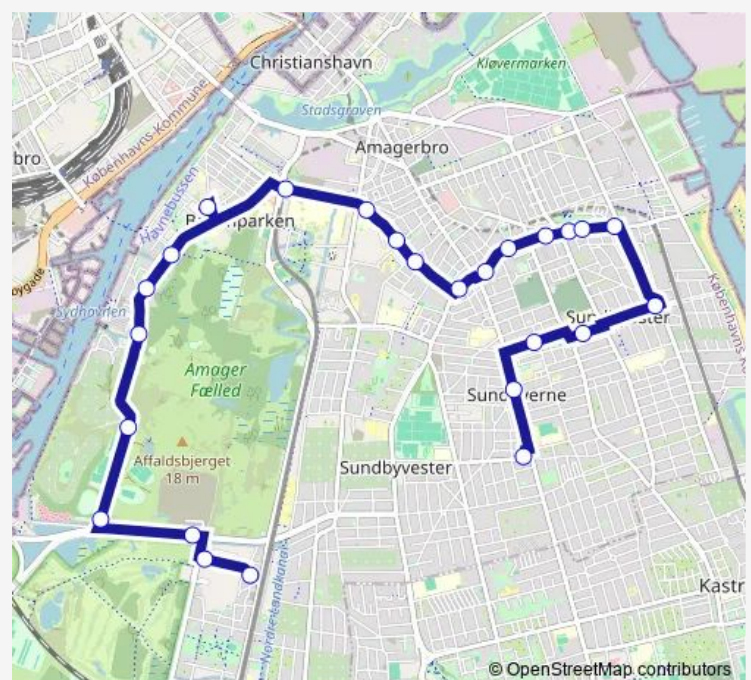

Drechselsgade (Artillerivej)

Rundholtsvej (Artillerivej)

Route schedule

Sundbyvester Plads — Bella Center St. (Martha Christensens Vej)

Monday 05:55-23:15

Tuesday 05:55-23:15

Wednesday 05:55-23:15

Thursday 05:55-23:15

Friday 05:55-23:15

Saturday 07:15-23:15

Sunday 07:15-23:15

Route info

Direction: Sundbyvester Plads

Stops: 25

Trip Duration: 0 hour 32 min

HF Sønderbro (Artillerivej)

Artillerivej (Vejlands Allé)

Bella Center, Indgang Vest

Bella Center St. (Martha Christensens Vej)

Direction

Bella Center St. (Martha Christensens Vej) — Sundbyvester Plads

25 stops

[Open route schedule](#)