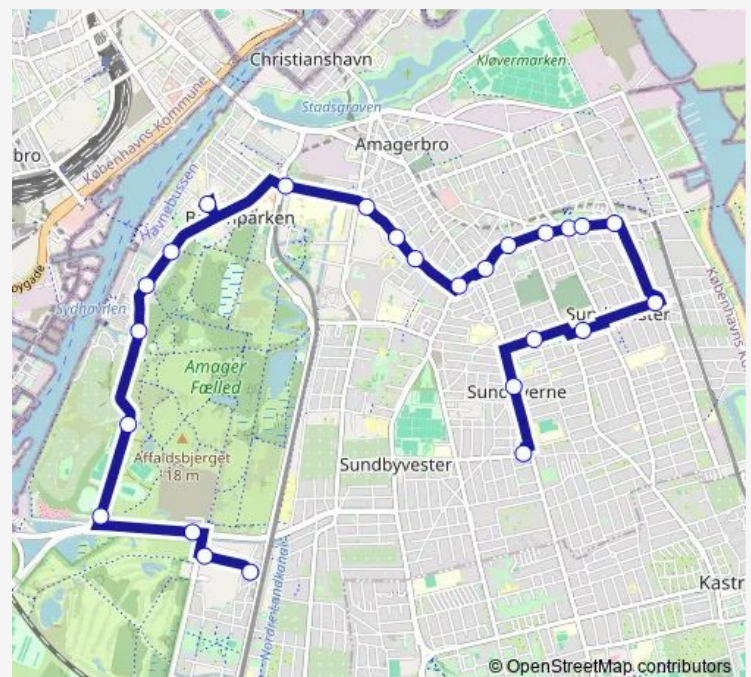

Drechselsgade (Artillerivej)

Rundholtsvej (Artillerivej)

### Route schedule

Sundbyvester Plads — Bella Center St. (Martha Christensens Vej)

Monday 05:55-23:15

Tuesday 05:55-23:15

Wednesday 05:55-23:15

Thursday 05:55-23:15

Friday 05:55-23:15

Saturday 07:15-23:15

### Route info

Direction: Sundbyvester Plads

Stops: 25

Trip Duration: 0 hour 35 min

HF Sønderbro (Artillerivej)

Artillerivej (Vejlands Allé)

Bella Center, Indgang Vest

Bella Center St. (Martha Christensens Vej)

## Direction

Sundbyvester Plads — Bella Center St. (Martha Christensens Vej)

24 stops

[Open route schedule](#)

Sundbyvester Plads

Smyrnavej (Amagerbrogade)

Grækenlandsvej (Elbagade)

Amager Hospital (Italiensvej)