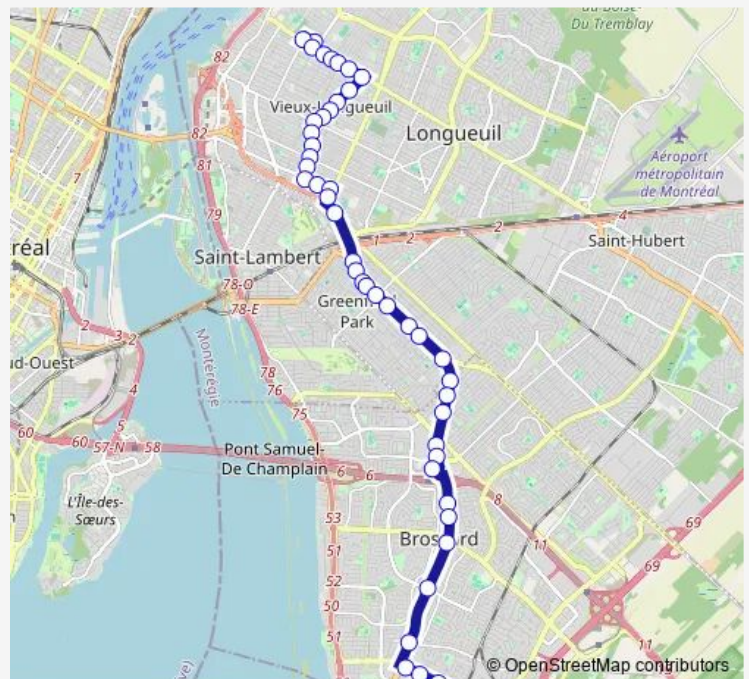

[Go to website](#)

Direction
 Thurber et De Gentilly est — Isabelle et av. Illinois
 51 stops
[Open route schedule](#)

- Thurber et De Gentilly est
- Le Moyne est et ch. de Chambly
- ch. de Chambly et De Gentilly ouest
- ch. de Chambly et Sainte-Catherine
- ch. de Chambly et place du Collège
- ch. de Chambly et Leblanc ouest
- ch. de Chambly et Briggs ouest
- ch. de Chambly et ch. du Coteau-Rouge
- ch. du Coteau-Rouge et Brébeuf
- ch. du Coteau-Rouge et Labonté
- ch. du Coteau-Rouge et Montarville
- ch. du Coteau-Rouge et Gardenville
- ch. du Coteau-Rouge et Joliette
- ch. du Coteau-Rouge et Dollard
- ch. du Coteau-Rouge et Cartier
- ch. du Coteau-Rouge et Sainte-Hélène
- ch. du Coteau-Rouge et Papineau
- boul. La Fayette et ch. du Coteau-Rouge
- boul. La Fayette et Front
- boul. La Fayette et boul. Curé-Poirier ouest
- boul. Curé-Poirier ouest et Laval

Route schedule

Thurber et De Gentilly est — Isabelle et av. Illinois

Monday	05:51-21:10
Tuesday	05:51-21:10
Wednesday	05:51-21:10
Thursday	05:51-21:10
Friday	05:51-21:10
Saturday	—
Sunday	—

Route info

Direction: Thurber et De Gentilly est
 Stops: 51
 Trip Duration: 0 hour 44 min

Route schedule

Isabelle et av. Illinois — Thurber et De Gentilly est

Monday 06:28-21:26

Tuesday 06:28-21:26

Wednesday 06:28-21:26

Thursday 06:28-21:26

Friday 06:28-21:26

Saturday —

Sunday —

Route info

Direction: Isabelle et av. Illinois

Stops: 41

Trip Duration: 0 hour 40 min

ch. du Coteau-Rouge et Sainte-Hélène

ch. du Coteau-Rouge et Cartier

ch. du Coteau-Rouge et Dollard