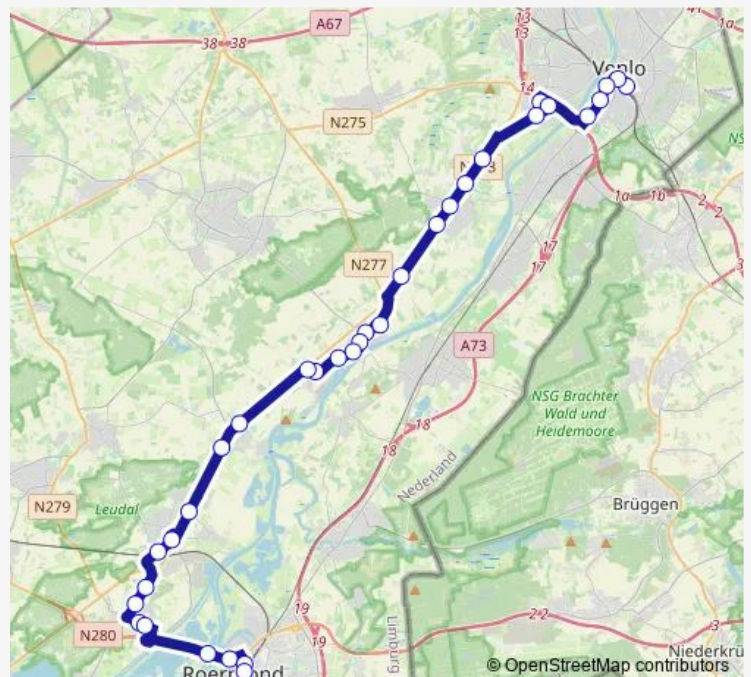

### Direction

Venlo, Station Venlo — Roermond, Station Roermond

33 stops

[Open route schedule](#)

- Venlo, Station Venlo
- Venlo, Koninginnesingel
- Venlo, Walstraat
- Venlo, Tegelseweg
- Venlo, Ziekenhuis Viecuri
- Hout-Blerick, Groetweg
- Hout-Blerick, In Het Veld
- Hout-Blerick, Molenkampweg
- Baarlo, De Berckt
- Baarlo, Veldstraat
- Baarlo, Centrum
- Baarlo, Diepenbroeklaan
- Kessel, Hout
- Kessel, Schijfweg Zuid
- Kessel, Baarskampstraat
- Kessel, Beeselseweg
- Kessel, Veers
- Kessel, Karreweg Noord
- Kesseleik, Eeseltweg
- Kesseleik, Maasstraat
- Neer, Maasweg

### Route schedule

Venlo, Station Venlo — Roermond, Station Roermond

Monday	05:46-22:34
Tuesday	05:46-23:34
Wednesday	05:46-22:34
Thursday	05:46-22:34
Friday	05:46-22:34
Saturday	07:48-23:34
Sunday	08:48-22:34

### Route info

Direction: Venlo, Station Venlo

Stops: 33

Trip Duration: 0 hour 56 min

77 — Venlo via Kessel - Roermond

Neer, Molenweg

Nunhem, Buggenummerweg

Haelen, Op den Dries

## Route info

Direction: Roermond, Station Roermond

Stops: 33

Trip Duration: 0 hour 54 min

Hout-Blerick, Molenkampweg

Hout-Blerick, In Het Veld

Hout-Blerick, Groetweg

Venlo, Ziekenhuis Viecuri