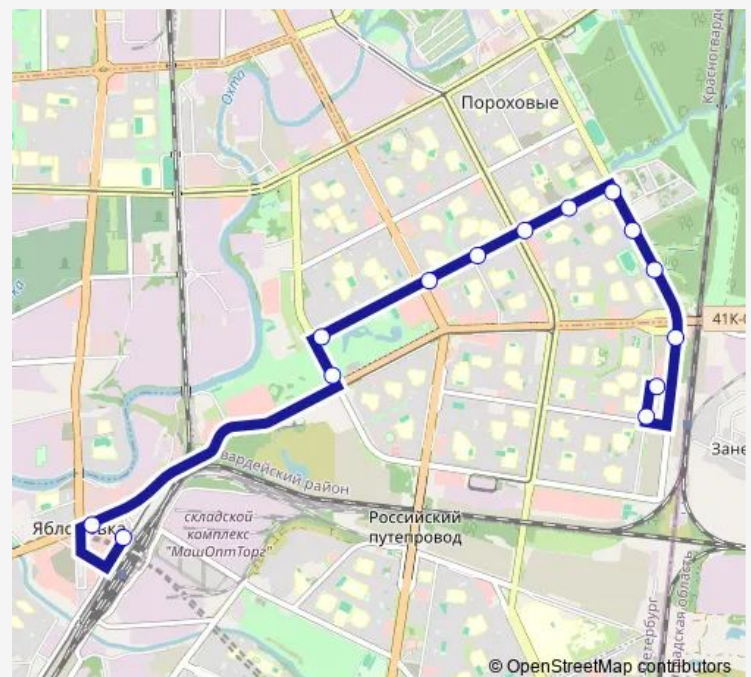

ул. Коммуны, д. 26

пр. Косыгина

Ленская ул. уг. Белорусской ул.

а.с. Белорусская ул. - Посадки И Высадки Нет

Route schedule

ст. Метро Ладожская — а.с. Белорусская ул. - Посадки И Высадки Нет

Monday 05:20-00:50⁺¹

Tuesday 05:20-00:50⁺¹

Wednesday 05:20-00:50⁺¹

Thursday 05:20-00:50⁺¹

Friday 05:20-00:50⁺¹

Saturday 05:20-00:40⁺¹

Sunday 05:20-00:40⁺¹

Route info

Direction: ст. Метро Ладожская

Stops: 14

Trip Duration: 0 hour 25 min

Direction

а.с. Белорусская ул. - Посадки И Высадки Нет — ст. Метро Ладожская

14 stops

[Open route schedule](#)

а.с. Белорусская ул. - Посадки И Высадки Нет

Белорусская ул.