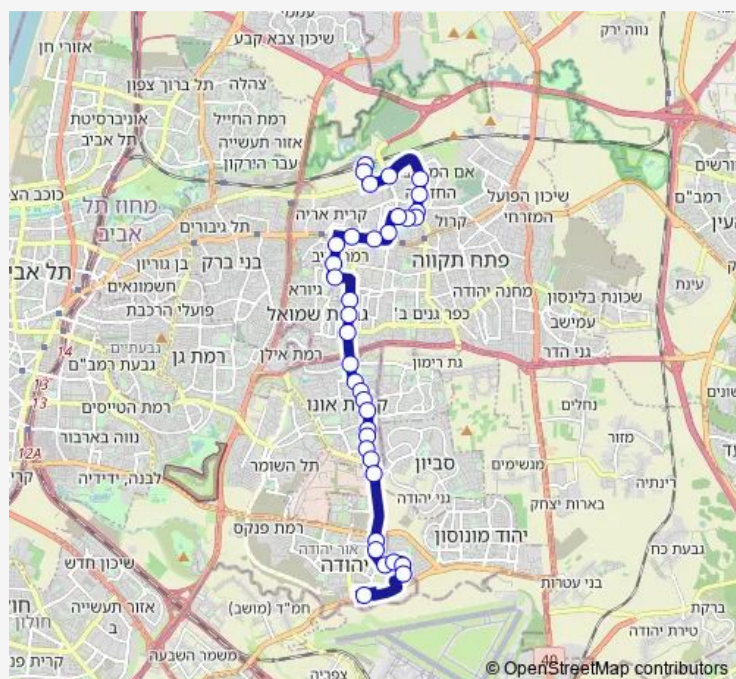

דרך לוי אשכול/שטרן

דרך לוי אשכול/התמר

קניון קריית אונו/דרך לוי אשכול

דרך לוי אשכול/הרוגי מלכות בבל

דרך לוי אשכול/ירושלים

דרך לוי אשכול/מיכאל וולך

דרך לוי אשכול/יצחק רבין

מחלף אונו/דרך יצחק רבין

דרך יצחק רבין/העצמאות

### Route schedule

החרושת/מעלה המגדל — רכבת קריית אריה/חנה וסע

Monday	06:00-23:00
Tuesday	06:00-23:00
Wednesday	06:00-23:00
Thursday	06:00-23:00
Friday	06:00-15:00
Saturday	19:15-23:15
Sunday	06:00-23:00

### Route info

Direction: החרושת/מעלה המגדל

Stops: 38

Trip Duration: 0 hour 40 min

BusMaps 77 — החרושת/מעלה המגדל-אור יהודה->רכבת קריית אריה/חנה וסע-פתח תקווה-10

דרך יצחק רבין/חייקה גרוסמן

דרך יצחק רבין/יצחק ויטנברג