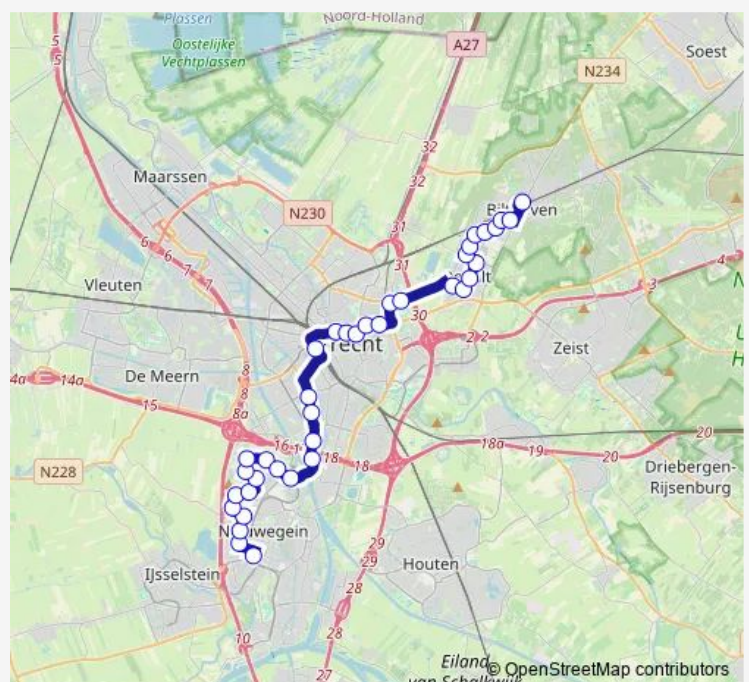

### Route schedule

Bilthoven, Station Bilthoven — Nieuwegein, Nieuwegein City

Monday 05:52-00:29<sup>+1</sup>

Tuesday 05:52-00:27<sup>+1</sup>

Wednesday 05:52-00:27<sup>+1</sup>

Thursday 05:52-00:29<sup>+1</sup>

### Route info

Direction: Bilthoven, Station Bilthoven

Stops: 37

Trip Duration: 1 hour 5 min

77 — Nieuwegein - Utrecht CS - Bilthoven

Utrecht, Europaplein-Noord

Utrecht, Kanaleneiland-Zuid (Perron E)

Utrecht, P+R Westraven (Perron E)

Nieuwegein, Antilopeweide

Nieuwegein, De Baten

Nieuwegein, Barnsteendrift

Nieuwegein, Noordstedeweg

Nieuwegein, Nieuwegein City