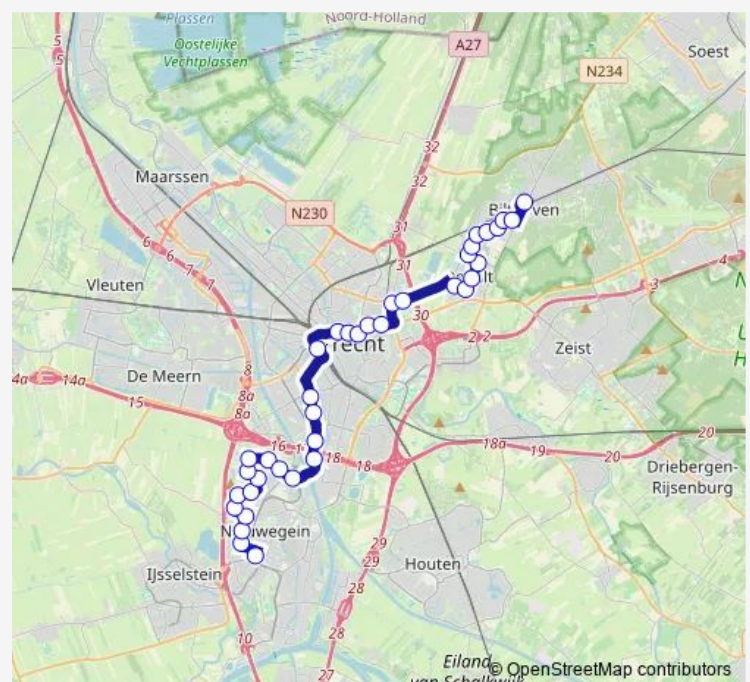

Utrecht, Kanaleneiland-Zuid (Perron E)

Route schedule

Bilthoven, Station Bilthoven — Nieuwegein, Nieuwegein City

Monday 16:25-17:05

Tuesday 16:25-17:05

Wednesday 16:25-17:05

Thursday 16:25-17:05

Friday 16:25-17:05

Saturday —

Sunday —

Route info

Direction: Bilthoven, Station Bilthoven

Stops: 35

Trip Duration: 1 hour 8 min

Utrecht, P+R Westraven (Perron E)

Nieuwegein, Blokhoeve-Noord

Nieuwegein, Herman Heijermanshove

Nieuwegein, Galecopperdijk

Nieuwegein, Guido Gezellehove

Nieuwegein, Gerbrandypark

Nieuwegein, Rembrandthage

Nieuwegein, Middenweide

Nieuwegein, Landmansweide

Nieuwegein, Antilopeweide

Nieuwegein, De Baten

Nieuwegein, Barnsteendrift

Nieuwegein, Noordstedeweg

Nieuwegein, Nieuwegein City

Direction

Bilthoven, Station Bilthoven — Nieuwegein, Nieuwegein City

37 stops

[Open route schedule](#)