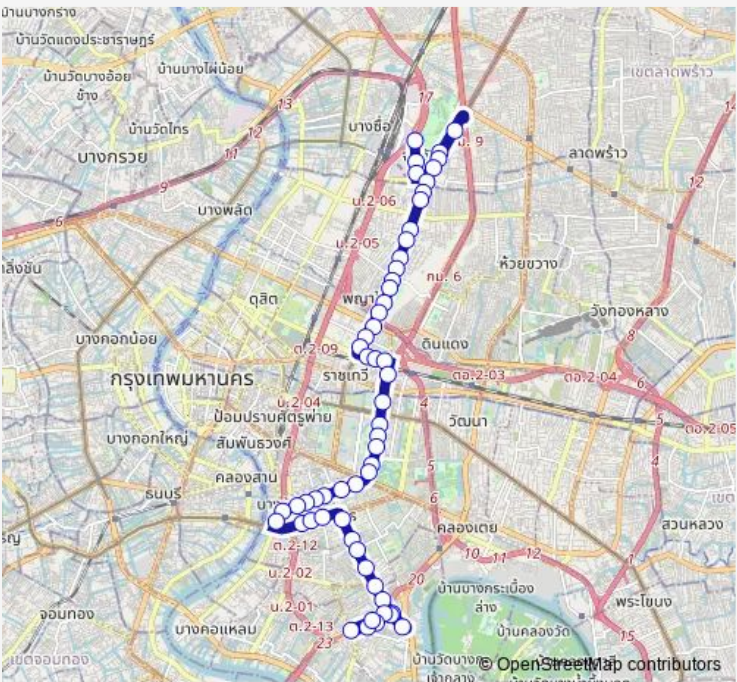

Route schedule
 สวนสมเด็จพระนางเจ้าสิริกิติ์;Queen Sirikit Park —
 เซ็นทรัลพระราม 3;Central Rama 3

Monday	00:00
Tuesday	00:00
Wednesday	00:00
Thursday	00:00
Friday	00:00
Saturday	00:00
Sunday	00:00

Route info

Direction: สวนสมเด็จพระนางเจ้าสิริกิติ์;Queen Sirikit Park

Stops: 56

Trip Duration: 1 hour 29 min

อนุสาวรีย์ชัยสมรภูมิ (เกาะพญาไท);Victory Monument (Phaya Thai)

เซ็นจูรี่;Century

อาคารวรรณสรณ์;Wannasorn Building