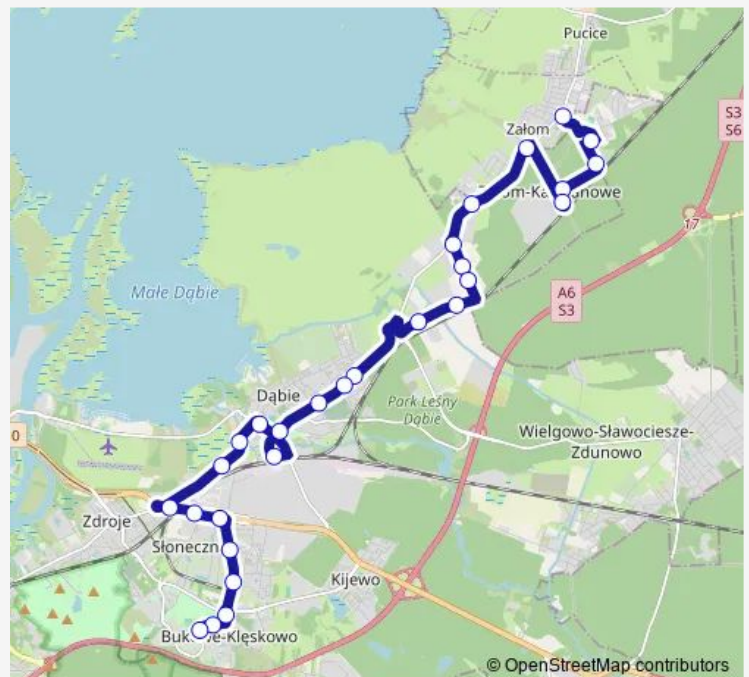

Direction

Osiedle Bukowe 11 — Osiedle Kasztanowe 11

27 stops

[Open route schedule](#)

- Osiedle Bukowe 11
- Kolorowych Domów 12
- Rondo Reagana nż 11
- Osiedle Słoneczne 12
- Łubinowa 12
- Sanktuarium 11
- Wiosenna 61
- Struga Zajezdnia nż 11
- Bagienna 11
- Gryfińska nż 12
- Klombowa 12
- Emilii Gierczak 21
- SKM Dąbie (Stacyjna) 12
- Plac Słowiański 12
- Jugosłowiańska 12
- Warmińska 12
- Dąbie Osiedle 11
- Wolińska nż 12
- SKM Trzebusz 12
- Kniewska nż 12
- Zakłady Drobiarskie nż 12

Route schedule

Osiedle Bukowe 11 — Osiedle Kasztanowe 11

Monday	04:50-22:46
Tuesday	04:50-22:46
Wednesday	04:50-22:46
Thursday	04:50-22:46
Friday	04:50-22:46
Saturday	04:47-22:46
Sunday	04:47-22:46

Route info

Direction: Osiedle Bukowe 11

Stops: 27

Trip Duration: 0 hour 38 min

77 — Osiedle Bukowe - Osiedle Kasztanowe

Lubczyńska nż 12

Załom Parkowa 12

Załom Kościół 11

SKM Załom (Kablowa) 11

Załom Szkoła 11

Osiedle Kasztanowe 11

Direction

Załom Leśna 11 — Osiedle Bukowe 11

28 stops

[Open route schedule](#)

Załom Leśna 11

Osiedle Kasztanowe 11