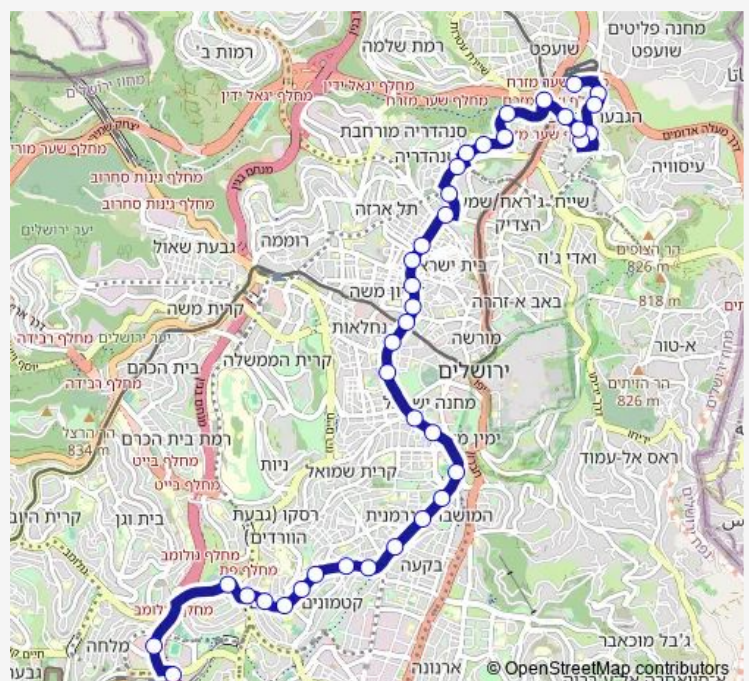

שטראוס/פראג

תחנת רקל'ה יפו מרכז/שטראוס

המלך ג'ורג'/בן יהודה

Route schedule

מסוף הגבעה הצרפתית/בר כוכבא — חניון מלחה

Monday	00:00-23:45
Tuesday	00:00-23:45
Wednesday	00:00-23:45
Thursday	00:00-23:45
Friday	00:00-14:20
Saturday	18:30-23:45
Sunday	00:00-23:45

Route info

Direction: מסוף הגבעה הצרפתית/בר כוכבא

Stops: 38

Trip Duration: 0 hour 34 min

77 — מסוף הגבעה הצרפתית/בר כוכבא-ירושלים->חניון מלחה-ירושלים-10

המלך ג'ורג' /קק'ל

קרן היסוד/אחד העם

קרן היסוד/שלום עליכם