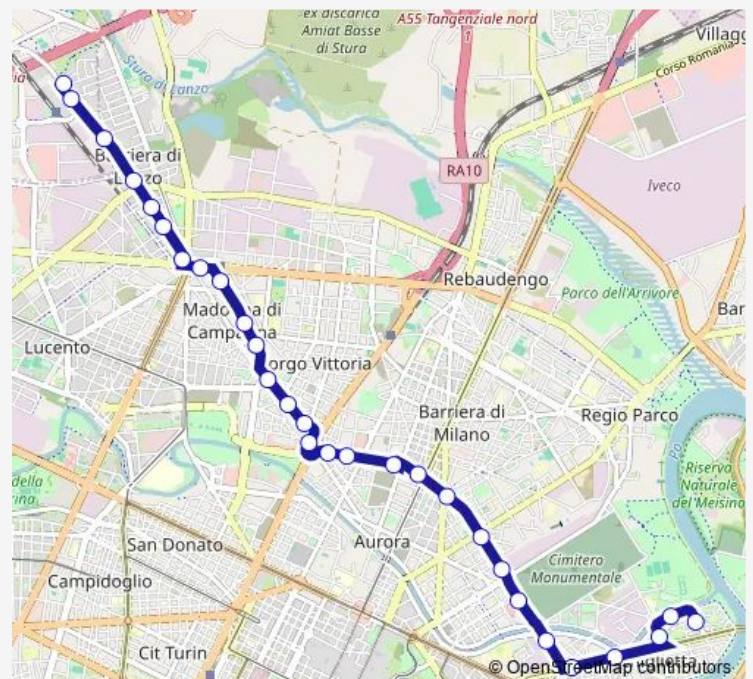

Bus 77 feriale, via Sandre (Venaria Reale) - corso Cadore

[Go to website](#)

Direction

Fermata 230 - Sandre Cap — Fermata 2320 - Cadore Cap

29 stops

[Open route schedule](#)

Fermata 230 - Sandre Cap

Fermata 2325 - Stazione Rigola

Fermata 2318 - Crispi Est

Fermata 2314 - Palermo

Fermata 2282 - Bologna

Route schedule

Fermata 230 - Sandre Cap — Fermata 2320 - Cadore Cap

Monday 04:05-00:15⁺¹

Tuesday 04:05-00:15⁺¹

Wednesday 04:05-00:15⁺¹

Thursday 04:05-00:15⁺¹

Friday 04:05-00:15⁺¹

Saturday 04:05-00:15⁺¹

Sunday —

Route info

Direction: Fermata 230 - Sandre Cap

Stops: 29

Trip Duration: 0 hour 33 min

Fermata 2284 - Regio Parco

Fermata 2285 - Cimitero Monumentale

Fermata 2287 - Stabilimento GTT Tortona

Fermata 573 - Tortona

Fermata 577 - Chieti

Fermata 2515 - Brianza

Fermata 2514 - Cadore

Fermata 2320 - Cadore Cap