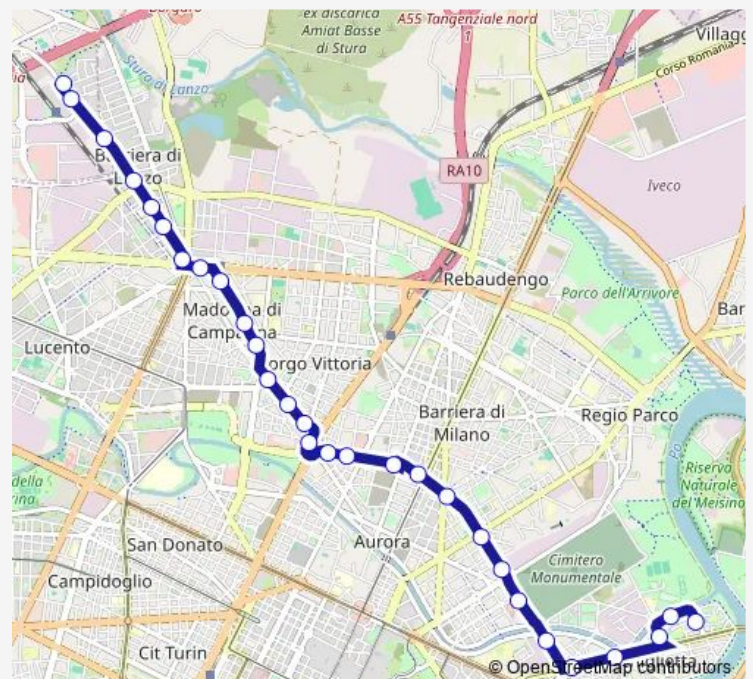

Bus 77 feriale, via Sandre (Venaria Reale) - corso Cadore

[Go to website](#)

Direction

Fermata 230 - Sandre Cap — Fermata 2320 - Cadore Cap

29 stops

[Open route schedule](#)

Fermata 230 - Sandre Cap

Fermata 2325 - Stazione Rigola

Fermata 2318 - Crispi Est

Fermata 2314 - Palermo

Fermata 2282 - Bologna

Route schedule

Fermata 230 - Sandre Cap — Fermata 2320 - Cadore Cap

Monday 04:05-00:15⁺¹

Tuesday 04:05-00:15⁺¹

Wednesday 04:05-00:15⁺¹

Thursday 04:05-00:15⁺¹

Friday 04:05-00:15⁺¹

Saturday 04:05-00:15⁺¹

Sunday —

Route info

Direction: Fermata 230 - Sandre Cap

Stops: 29

Trip Duration: 0 hour 30 min

Fermata 2284 - Regio Parco

Fermata 2285 - Cimitero Monumentale

Fermata 2287 - Stabilimento GTT Tortona

Fermata 573 - Tortona

Fermata 577 - Chieti

Fermata 2515 - Brianza

Fermata 2514 - Cadore

Fermata 2320 - Cadore Cap