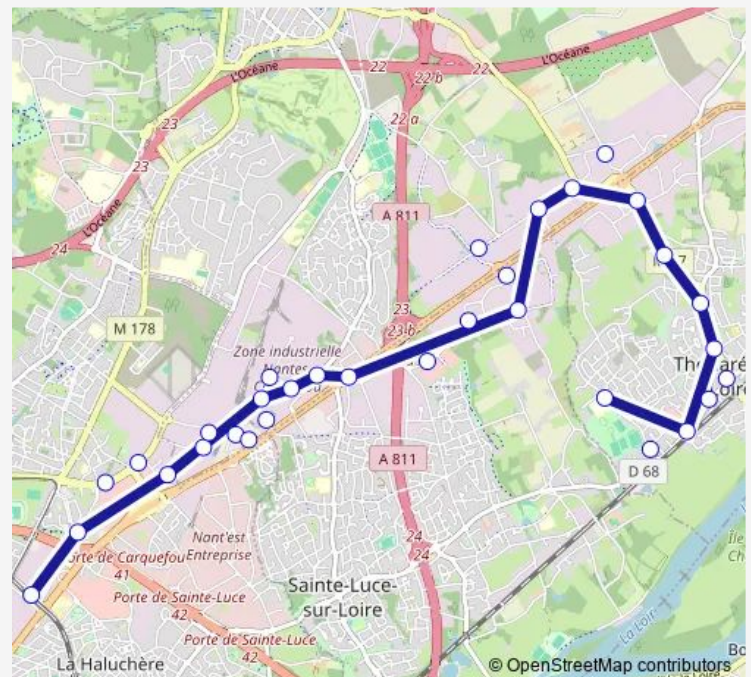

### Route schedule

Sables d'Or — Haluchère - Batignolles

Monday 06:42-19:20

Tuesday 06:42-19:20

Wednesday 06:42-19:20

Thursday 06:42-19:20

Friday 06:42-19:20

Saturday —

### Route info

Direction: Sables d'Or

Stops: 32

Trip Duration: 0 hour 30 min

77 — Sables d'Or - Haluchère - Batignolles

Renault

Danemark

La Hache