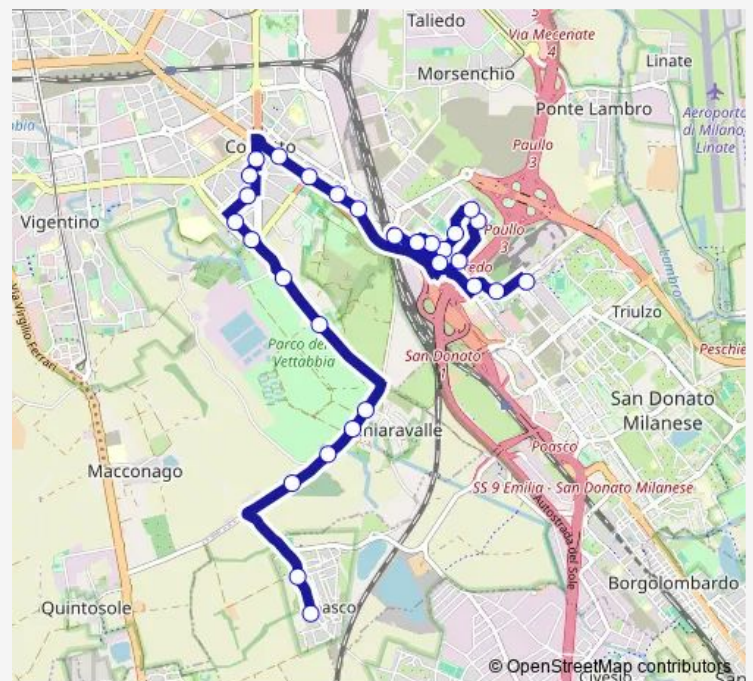

via s. mirocle via pizzolpasso

via s. mirocle via s. venerio

### Route schedule

via unica poasco via don milani (s.donato) — san donato m3

Monday 06:05-16:37

Tuesday 06:05-16:51

Wednesday —

Thursday —

Friday —

Saturday —

### Route info

Direction: via unica poasco via don milani (s.donato)

Stops: 32

Trip Duration: 0 hour 40 min

77 — s. donato m3 - poasco

via s. venerio via medea

via medea, 16/29

via m.te popera via m.te cengio