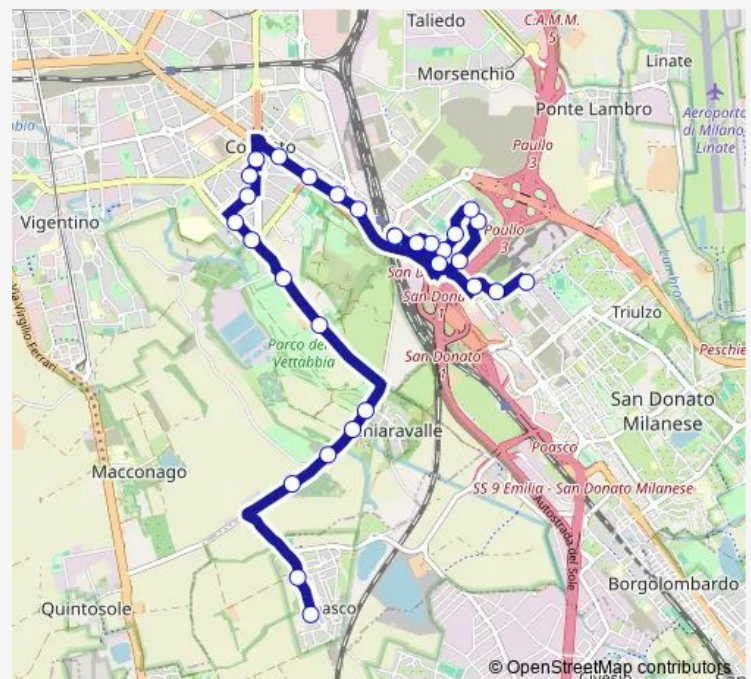

via piazzetta via panigarola

via ravenna via barabino

via ravenna v.le omero

Route schedule

san donato m3 — cimitero di chiaravalle

Monday —

Tuesday —

Wednesday —

Thursday —

Friday —

Saturday —

Sunday

21:17

Route info

Direction: san donato m3

Stops: 27

Trip Duration: 0 hour 24 min

77 — s. donato m3 - poasco

via s. dionigi, 99

via s. dionigi, 121

via s. arialdo via s. bernardo

abbazia di chiaravalle

via s. arialdo, 90

cimitero di chiaravalle

Direction

v.le martini — cimitero di chiaravalle

12 stops

[Open route schedule](#)

v.le martini

v.le martini

p.le gabriele rosa

via piazzetta via panigarola