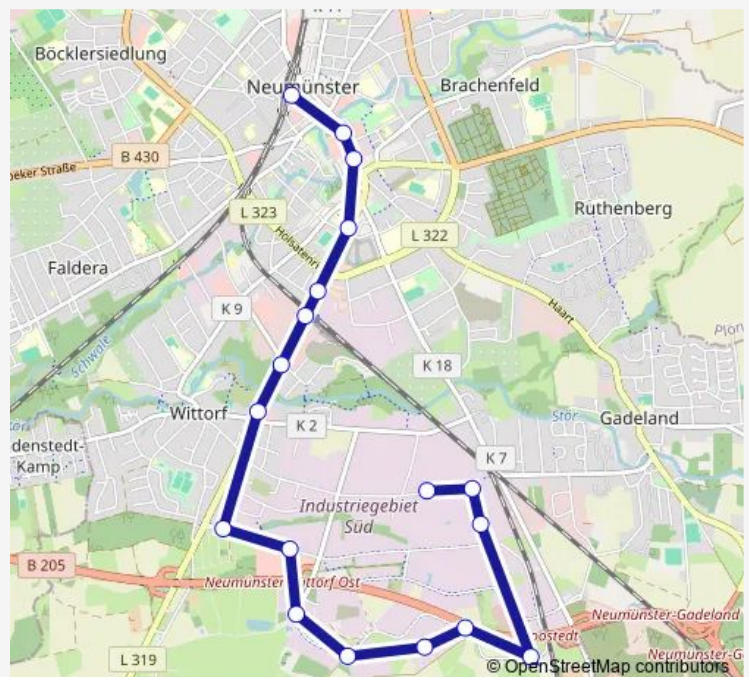

Neumünster Krokamp

Neumünster Mühlenstraße

Neumünster Störwiesen

Neumünster Südbahnhof

Neumünster Reventlowstraße

Neumünster Holstenschule

Neumünster Rathaus

Neumünster Teich Brücke

### Route schedule

Neumünster Designer Outlet Center — Neumünster ZOB/Bahnhof

Monday	—
Tuesday	—
Wednesday	—
Thursday	—
Friday	—
Saturday	14:55-17:55
Sunday	—

### Route info

Direction: Neumünster Designer Outlet Center

Stops: 14

Trip Duration: 0 hour 18 min

## Direction

Neumünster Designer Outlet Center — Neumünster ZOB/Bahnhof

27 stops

[Open route schedule](#)

Neumünster Designer Outlet Center

Neumünster Donaubogen

Neumünster Isarstraße

Neumünster Isarstraße 25