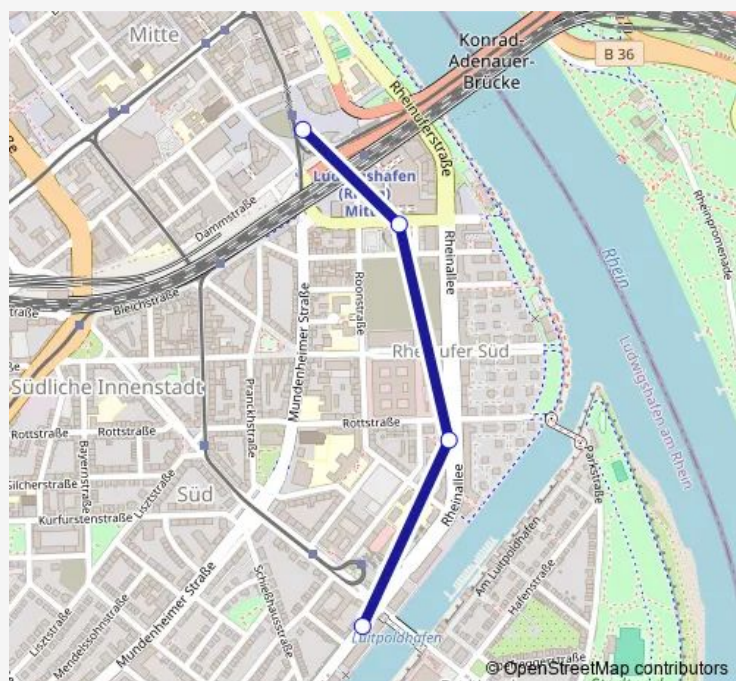

Walzmühle

Max-Pechstein-Straße

Drehbrücke

Route schedule

Berliner Platz, Bf LU Mitte — Drehbrücke

Monday	05:55-20:40
Tuesday	05:55-20:40
Wednesday	05:55-20:40
Thursday	05:55-20:40
Friday	05:55-20:40
Saturday	08:55-20:40
Sunday	08:55-20:40

Route info

Direction: Berliner Platz, Bf LU Mitte

Stops: 4

Trip Duration: 0 hour 5 min

77 — LU Berliner Platz - Rheinallee - Parkinsel - Rheinallee - LU Berliner Platz

Direction

Drehbrücke — Berliner Platz, Bf LU Mitte

9 stops

[Open route schedule](#)

Drehbrücke

Lagerhausstraße

Böcklinstraße

Parkinsel

Schwanthalerplatz

Max-Pechstein-Straße

Thursday 06:00-20:45

Friday 06:00-20:45

Saturday 09:00-20:45

Sunday 09:00-20:45

Route info

Direction: Drehbrücke

Stops: 9

Trip Duration: 0 hour 9 min