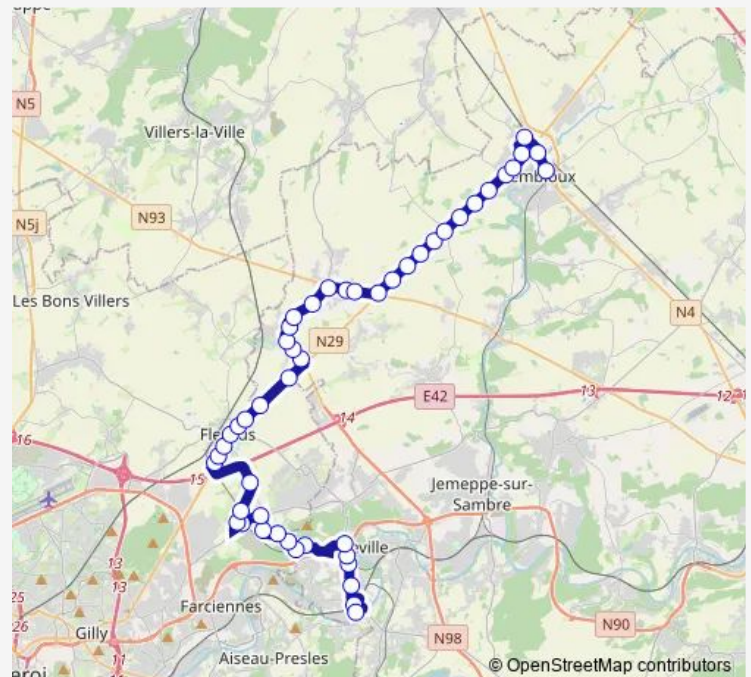

Lambusart Carajoly

Lambusart Spinois

Lambusart Barrière Durart

Lambusart Pont du Chemin de Fer

Lambusart Rue A. Baudhuin

Lambusart Gare

Lambusart Les baraques

Fleurus Camp Dandois

Thursday 05:30-18:30

Friday 05:30-18:30

Saturday 08:30-18:30

Sunday 09:30-17:30

Route info

Direction: Tamines Gare Sncb

Stops: 49

Trip Duration: 0 hour 52 min

77 — Gembloux - Fleurus - Tamines

BusMaps

Fleurus Rue Moulin Naveau

Fleurus Champs Elysées

Fleurus Plomcot

Ligny Flaminette

Ligny Quatre Bras

Ligny Rue L. Ponlot

Thursday 06:40-19:40

Friday 06:40-19:40

Saturday 08:40-18:40

Sunday 08:40-16:40

Route info

Direction: Gembloux Quatre coins

Stops: 46

Trip Duration: 0 hour 58 min