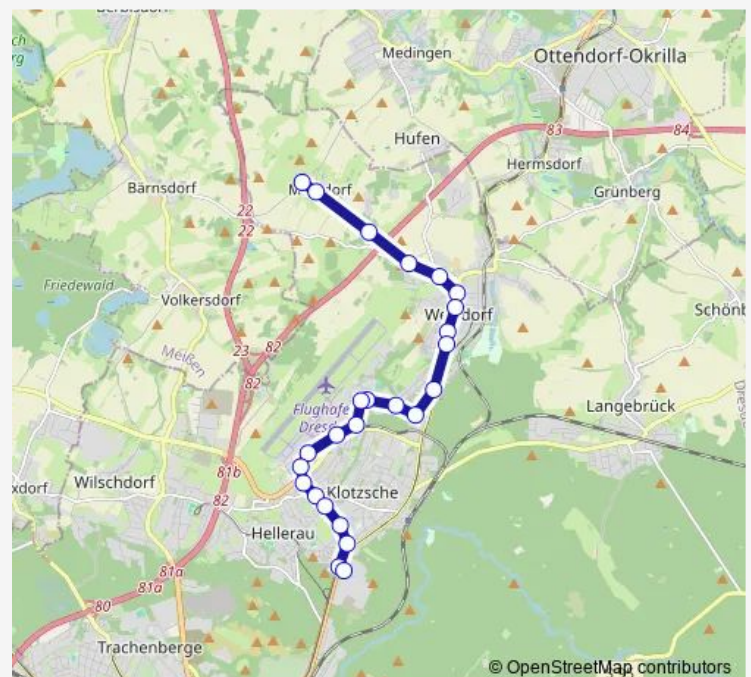

Dresden Dörnichtweg

Dresden Ahlbecker Straße

Dresden Flughafenstraße

Dresden Flughafenstraße

Dresden Flughafen

Dresden Flughafen West

Dresden Flugzeugwerke

Dresden S-Bahnhof Grenzstraße

### Route schedule

Dresden Klotzsche Infineon — Marsdorf Zum Spitzeberg

Monday 04:10-00:48<sup>+1</sup>

Tuesday 04:09-02:51<sup>+1</sup>

Wednesday 03:21-00:48<sup>+1</sup>

Thursday 04:10-00:48<sup>+1</sup>

### Route info

Direction: Dresden Klotzsche Infineon

Stops: 27

Trip Duration: 0 hour 30 min

77

Weixdorf Alte Moritzburger Str

Weixdorf Gomlitzer Höhe

Marsdorf Am Hornsberg

Marsdorf Zum Birkhübel

Marsdorf Medinger Straße

Marsdorf Zum Spitzeberg