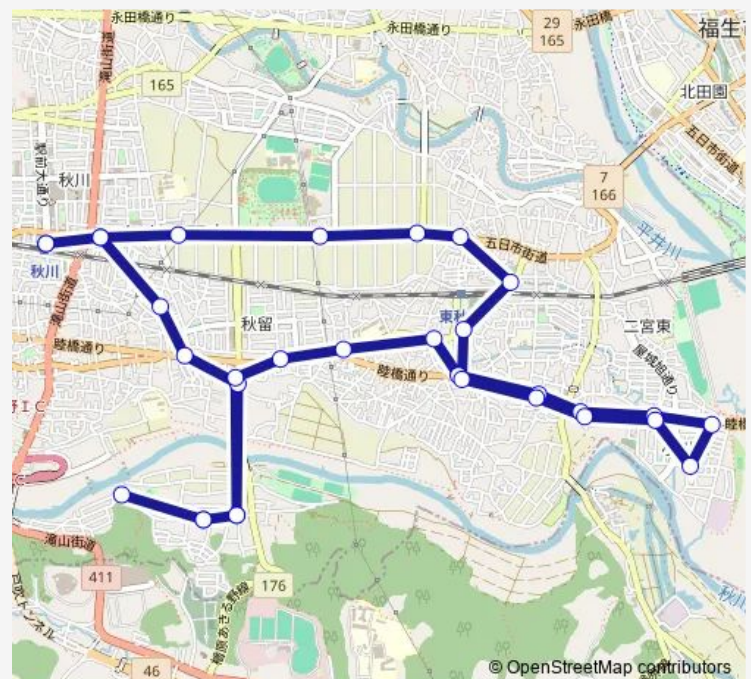

## Bus 雨間経由

[Go to website](#)

### Direction

秋川駅 — 秋川駅

32 stops

[Open route schedule](#)

- 秋川駅
- あきる野保健相談所
- 萩野センター
- 西雨間
- 雨間
- 南雨間
- 秋川台入口
- いきいきセンター
- 秋川台入口
- 南雨間
- 雨間
- 東雨間
- 日室塚
- 野辺郵便局
- 野辺南
- 西小川
- 小川
- 玉見ヶ崎
- 睦橋
- 小川東 1 丁目
- 玉見ヶ崎

### Route schedule

秋川駅 — 秋川駅

Monday	08:51-18:25
Tuesday	08:51-18:25
Wednesday	08:51-18:25
Thursday	08:51-18:25
Friday	08:51-18:25
Saturday	—
Sunday	—

### Route info

Direction: 秋川駅

Stops: 32

Trip Duration: 0 hour 45 min

■ 雨間経由

BusMaps

小川

西小川