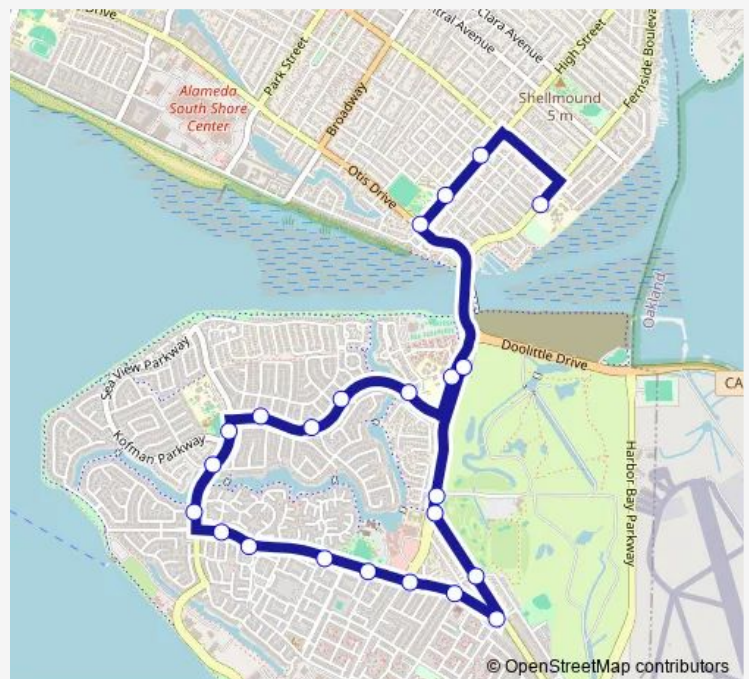

Mecartney Rd & Marcuse St

Mecartney Rd & Verdemar Dr

Mecartney Rd & Belmont Place

Mecartney Rd & Island Dr

Mecartney Rd & Holly St

Mecartney Rd & Melrose Av

Maitland Dr & Flower Ln

Maitland Dr & Island Dr

Island Dr & Clubhouse Memorial Rd

Island Dr & Bayfarm Park & Ride Lot

Fernside Blvd & San Jose Av (Lincoln Middle Sch.)

Route schedule

Robert Davey Jr Dr & Packet Landing Rd — Fernside Blvd & San Jose Av (Lincoln Middle Sch.)

Monday	07:59
Tuesday	07:59
Wednesday	07:59
Thursday	07:59
Friday	07:59
Saturday	—
Sunday	—

Route info

Direction: Robert Davey Jr Dr & Packet Landing Rd

Stops: 19

Trip Duration: 0 hour 21 min

687 — Lincoln Middle - Bay Farm

Direction

Fernside Blvd & San Jose Av (Lincoln Middle Sch.) —
Island Dr & Bayfarm Park & Ride Lot

23 stops

[Open route schedule](#)

Fernside Blvd & San Jose Av (Lincoln Middle Sch.)

High St & San Jose Av

High St & Fillmore St