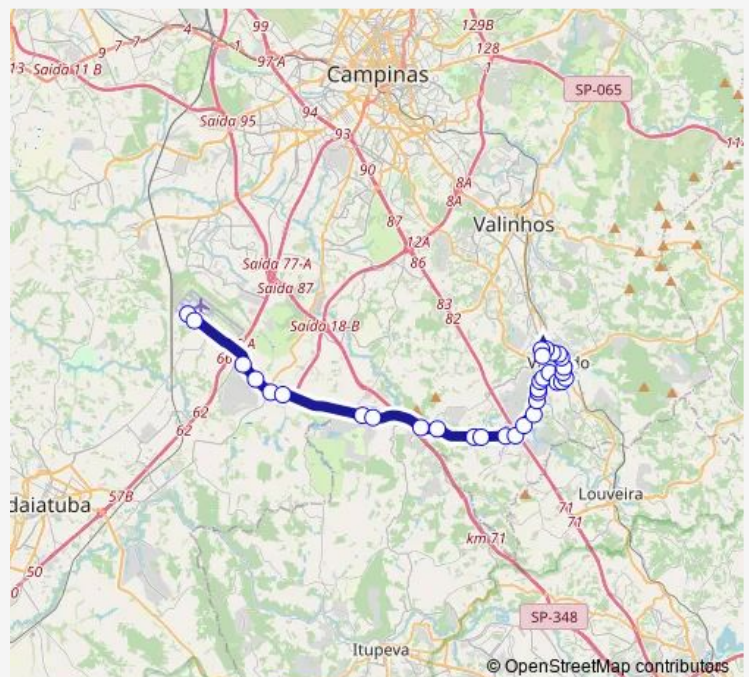

Bus 687 Vinhedo (Terminal Rodoviario DE Vinhedo) - Campinas (Aeroporto Internacional DE Viracopos)

[Go to website](#)

Direction
 Terminal Rodoviario de Vinhedo — Terminal 1 - Aeroporto Internacional de Viracopos - Jardim Aeroporto de Campinas Campinas - SP Brasil

30 stops

[Open route schedule](#)

- Terminal Rodoviario de Vinhedo
- Rua Santa Cruz 34 - Vila Thereza Vinhedo - SP 13280-000 Brasil
- R. Vicente Rotella 20 - Santa Rosa Vinhedo - SP 13280-000 Brasil
- Avenida Independencia (Praca Francisco Hitner Franho)
- R. Santa Cruz 1430 - Jardim Primavera Vinhedo - SP 13280-000 Brasil
- Rua Palmeiras 221 - Vila Gallo Vinhedo - SP 13280-000 Brasil
- Rua Palmeiras 35 - Vila Gallo Vinhedo - SP 13280-000 Brasil
- R. Riachuelo 345 - Barra Funda Vinhedo - SP 13280-000 Brasil
- R. Riachuelo 25 - Barra Funda Vinhedo - SP 13280-000 Brasil
- Rua Joao Ortiz de Camargo 110 - Jardim Nova Canudos Vinhedo - SP 13280-000 Brasil
- Rua Manoel Matheus 60 - Centro Vinhedo - SP 13280-000 Brasil
- Rua Manoel Matheus 581 - Centro Vinhedo - SP 13280-000 Brasil
- Rua Anesio Augusto do Amaral 360 - Jardim dos Passaros Vinhedo - SP 13280-000 Brasil
- Av. dos Imigrantes 160 - Jardim dos Passaros Vinhedo - SP 13280-000 Brasil

Route schedule

Terminal Rodoviario de Vinhedo — Terminal 1 - Aeroporto Internacional de Viracopos - Jardim Aeroporto de Campinas Campinas - SP Brasil

| | |
|-----------|-------------|
| Monday | 04:30-18:50 |
| Tuesday | 04:30-18:50 |
| Wednesday | 04:30-18:50 |
| Thursday | 04:30-18:50 |
| Friday | 04:30-18:50 |
| Saturday | 04:40-19:00 |
| Sunday | 04:40-19:00 |

Route info

Direction: Terminal Rodoviario de Vinhedo

Stops: 30

Trip Duration: 0 hour 50 min

Av. dos Imigrantes 550 - Lot. Banespa Vinhedo - SP
13280-000 Brasil

Av. Aparecida Tellau Seraphim 10 - Lot. Banespa Vinhedo
- SP 13280-000 Brasil