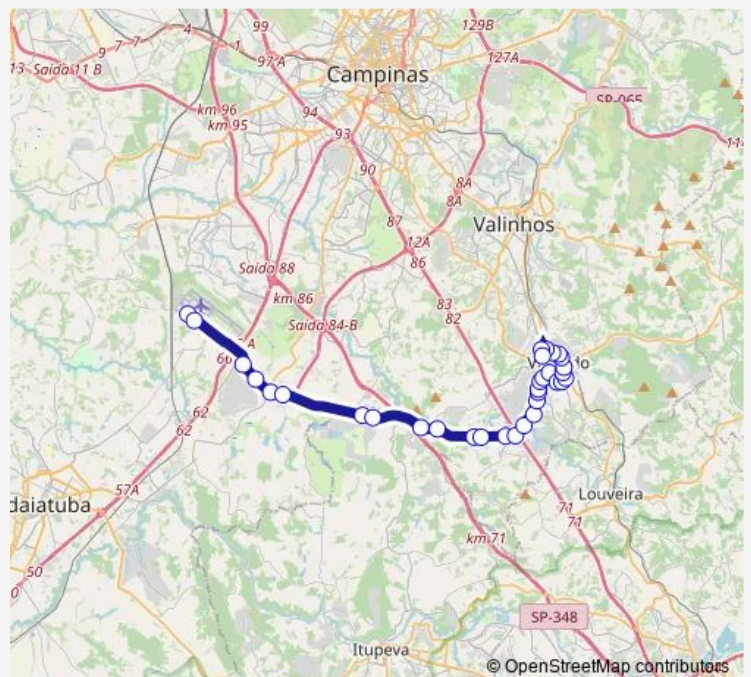

# Bus 687 Vinhedo (Terminal Rodoviario DE Vinhedo) - Campinas (Aeroporto Internacional DE Viracopos)

[Go to website](#)

**Direction**  
 Terminal Rodoviario de Vinhedo — Terminal 1 - Aeroporto Internacional de Viracopos - Jardim Aeroporto de Campinas Campinas - SP Brasil

30 stops

[Open route schedule](#)

- Terminal Rodoviario de Vinhedo
- Rua Santa Cruz 34 - Vila Thereza Vinhedo - SP 13280-000 Brasil
- R. Vicente Rotella 20 - Santa Rosa Vinhedo - SP 13280-000 Brasil
- Avenida Independencia (Praca Francisco Hitner Franho)
- R. Santa Cruz 1430 - Jardim Primavera Vinhedo - SP 13280-000 Brasil
- Rua Palmeiras 221 - Vila Gallo Vinhedo - SP 13280-000 Brasil
- Rua Palmeiras 35 - Vila Gallo Vinhedo - SP 13280-000 Brasil
- R. Riachuelo 345 - Barra Funda Vinhedo - SP 13280-000 Brasil
- R. Riachuelo 25 - Barra Funda Vinhedo - SP 13280-000 Brasil
- Rua Joao Ortiz de Camargo 110 - Jardim Nova Canudos Vinhedo - SP 13280-000 Brasil
- Rua Manoel Matheus 60 - Centro Vinhedo - SP 13280-000 Brasil
- Rua Manoel Matheus 581 - Centro Vinhedo - SP 13280-000 Brasil
- Rua Anesio Augusto do Amaral 360 - Jardim dos Passaros Vinhedo - SP 13280-000 Brasil
- Av. dos Imigrantes 160 - Jardim dos Passaros Vinhedo - SP 13280-000 Brasil

## Route schedule

Terminal Rodoviario de Vinhedo — Terminal 1 - Aeroporto Internacional de Viracopos - Jardim Aeroporto de Campinas Campinas - SP Brasil

Monday	04:30-18:50
Tuesday	04:30-18:50
Wednesday	04:30-18:50
Thursday	04:30-18:50
Friday	04:30-18:50
Saturday	04:40-19:00
Sunday	04:40-19:00

## Route info

Direction: Terminal Rodoviario de Vinhedo

Stops: 30

Trip Duration: 0 hour 50 min

Av. dos Imigrantes 550 - Lot. Banespa Vinhedo - SP  
13280-000 Brasil

Av. Aparecida Tellau Seraphim 10 - Lot. Banespa Vinhedo  
- SP 13280-000 Brasil