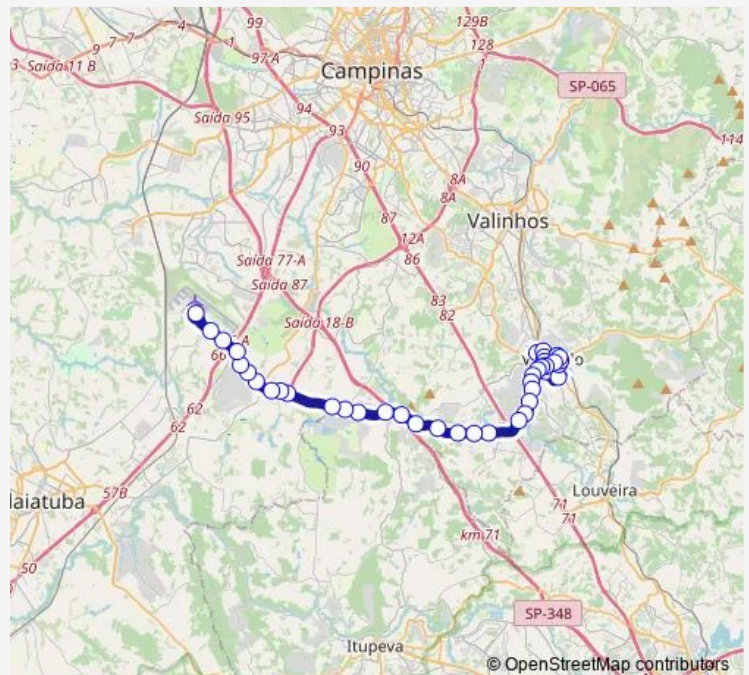

### Direction

Rodovia Santos Dumont, 66 — Avenida Benedito Storani, 773-821

32 stops

[Open route schedule](#)

Rodovia Santos Dumont, 66

Avenida Viracopos, 190

Rodovia Miguel Melhado Campos, Viracopos

Rodovia Miguel Melhado Campos, Viracopos

### Route schedule

Rodovia Santos Dumont, 66 — Avenida Benedito Storani, 773-821

Monday 05:20-19:40

Tuesday 05:20-19:40

Wednesday 05:20-19:40

Thursday 05:20-19:40

Friday 05:20-19:40

Saturday 05:40-19:00

### Route info

Direction: Rodovia Santos Dumont, 66

Stops: 32

Trip Duration: 0 hour 47 min

■ 687 — Vinhedo (Terminal Rodoviario de Vinhedo) / Campinas (Aeroporto Internacional de Viracopos)

Rodovia Miguel Melhado Campos, Vinhedo - Sp