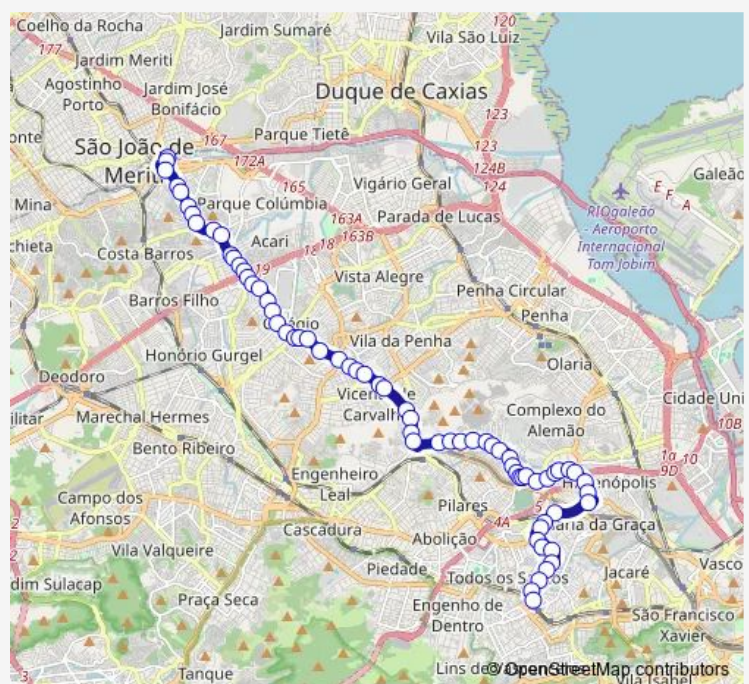

Iara

Itaim

Porto União

Route schedule

Ponto Final: Pavuna : Linha 687 — Ponto Final: Méier : Linhas 687 e 688

Monday	00:00
Tuesday	00:00
Wednesday	00:00
Thursday	00:00
Friday	00:00
Saturday	00:00
Sunday	00:00

Route info

Direction: Ponto Final: Pavuna : Linha 687

Stops: 68

Trip Duration: 1 hour 13 min

687 — Pavuna - Méier

Metrô Colégio

Almirante Oliveira Pinto

Edgard Teixeira

Juqueri

Metrô Irajá

Urucara

Piracaba

Luiza de Carvalho

Largo de Vicente de Carvalho

Metrô Vicente de Carvalho

Tupiniquins