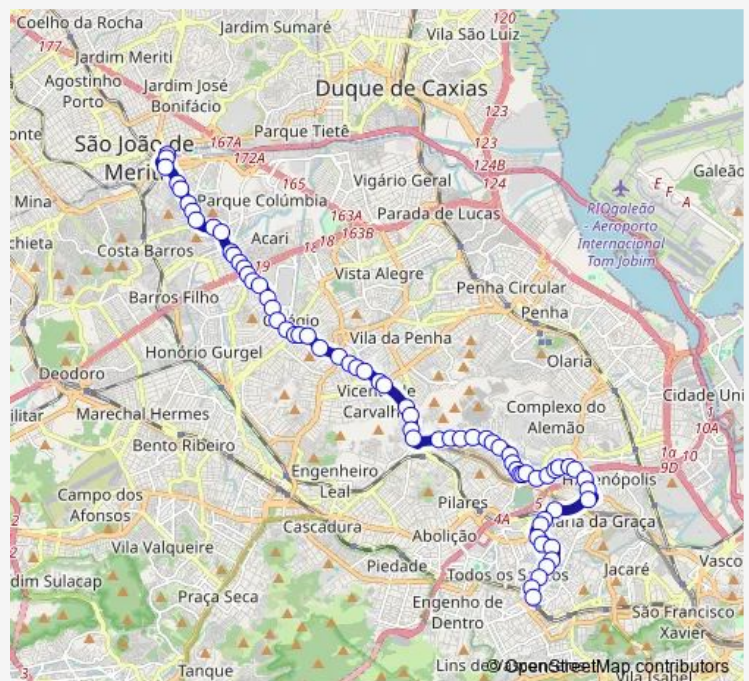

Iara

Itaim

Porto União

Route schedule

Ponto Final: Pavuna : Linha 687 — Ponto Final: Méier : Linhas 687 e 688

Monday	00:00
Tuesday	00:00
Wednesday	00:00
Thursday	00:00
Friday	00:00
Saturday	00:00
Sunday	00:00

Route info

Direction: Ponto Final: Pavuna : Linha 687

Stops: 68

Trip Duration: 0 hour 43 min

687 — Pavuna - Méier

Metrô Colégio

Almirante Oliveira Pinto

Edgard Teixeira

Juqueri

Metrô Irajá

Urucara

Piracaba

Luiza de Carvalho

Largo de Vicente de Carvalho

Metrô Vicente de Carvalho

Tupiniquins