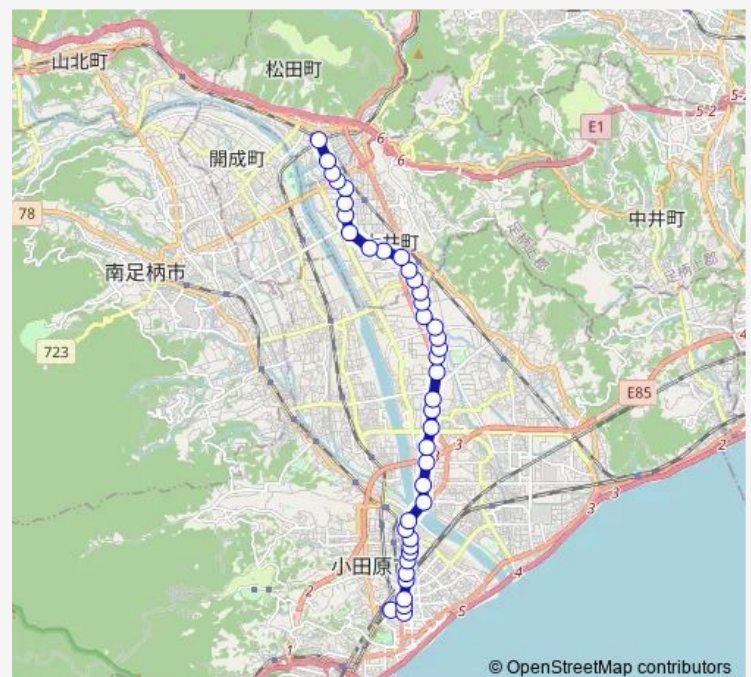

飯泉橋

飯泉観音前

北飯泉

成田

成田郵便局前

中堀

延清入口

桑原入口

Saturday 08:35-19:45

Sunday 08:35-19:45

Route info

Direction: 小田原駅

Stops: 40

Trip Duration: 0 hour 45 min

■ 小 1 2

西大友

西大友保育園前

上西大友

下大井

下大井中

下大井上

栢山入口

上大井

広町