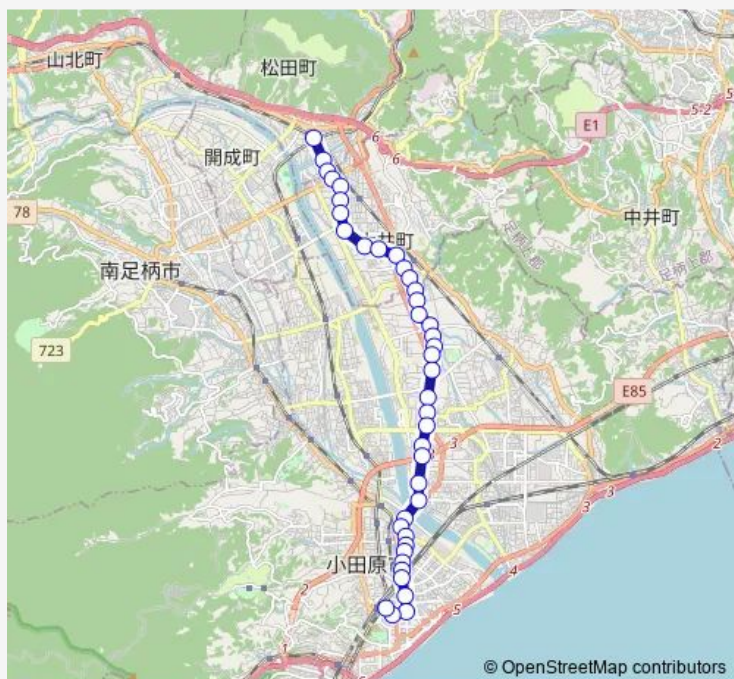

桑原入口

### Route schedule

新松田駅 — 小田原駅

Monday 06:00-07:10

Tuesday 06:00-07:10

Wednesday 06:00-07:10

Thursday 06:00-07:10

Friday 06:00-07:10

Saturday 07:40-18:45

### Route info

Direction: 新松田駅

Stops: 40

Trip Duration: 0 hour 45 min

延清入口

中堀

成田郵便局前

成田