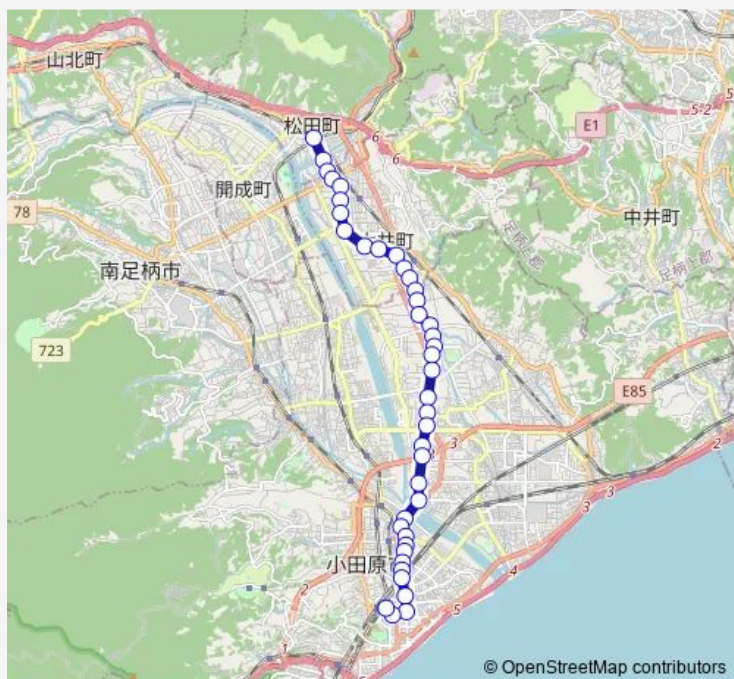

桑原入口

### Route schedule

新松田駅 — 小田原駅

Monday 06:00-07:10

Tuesday 06:00-07:10

Wednesday 06:00-07:10

Thursday 06:00-07:10

Friday 06:00-07:10

Saturday 07:40-18:45

### Route info

Direction: 新松田駅

Stops: 40

Trip Duration: 0 hour 45 min

延清入口

中堀

成田郵便局前

成田