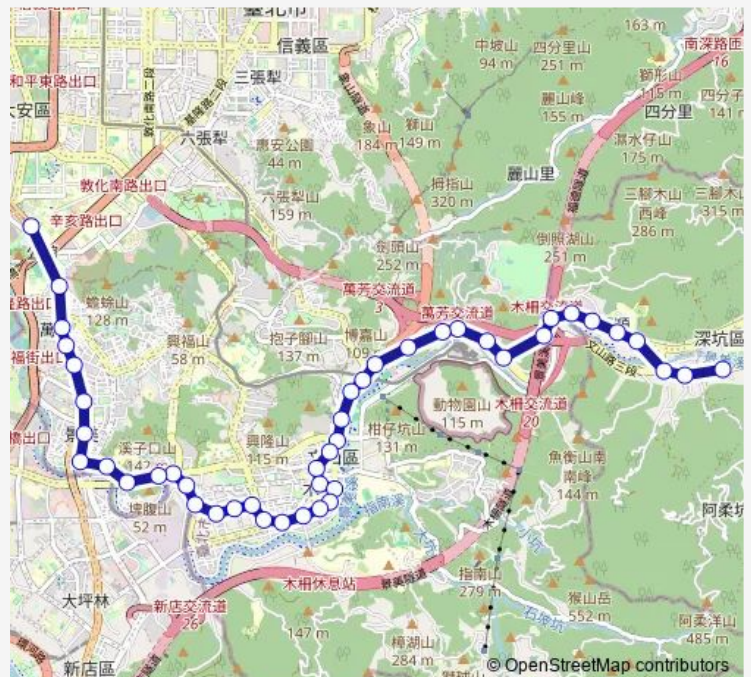

### Direction

福安居 — 捷運公館站

45 stops

[Open route schedule](#)

- 福安居
- 阿柔洋
- 文山路三段
- 台新工廠
- 東南科技大學
- 萬順寮
- 草地尾
- 富德里
- 文和橋
- 富德
- 象頭埔
- 萬福橋
- 石壁坑
- 風動石
- 博嘉國小
- 捷運木柵站
- 木柵高工
- 萬芳路口
- 萬壽橋頭(木柵)
- 文山行政中心
- 木柵市場

### Route schedule

福安居 — 捷運公館站

Monday	00:00
Tuesday	00:00
Wednesday	00:00
Thursday	00:00
Friday	00:00
Saturday	00:00
Sunday	00:00

### Route info

Direction: 福安居

Stops: 45

Trip Duration: 0 hour 56 min

■ 251區 — 深坑-公館

永安街  
指南路口  
木南公園  
景文中學  
司法新村  
忠順廟  
國泰新村(興隆)  
興隆路口(忠順)  
忠順街  
實踐國小  
實踐國中  
中港抽水站  
溝子口  
考試院  
復興派出所  
世新大學  
景美國小(景文)  
文山二分局  
財政園區  
萬隆  
捷運萬隆站  
武功國小(羅斯福)  
師大分部  
捷運公館站