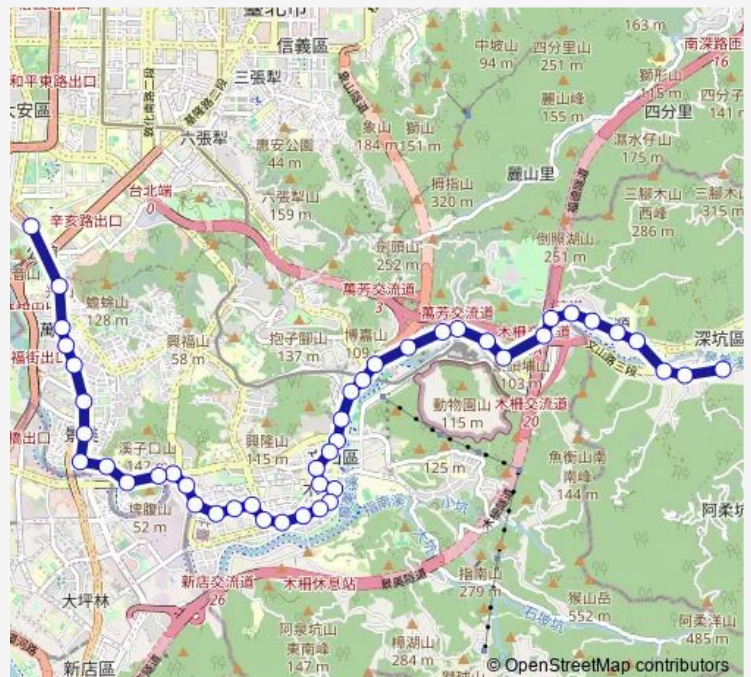

### Direction

福安居 — 捷運公館站

45 stops

[Open route schedule](#)

- 福安居
- 阿柔洋
- 文山路三段
- 台新工廠
- 東南科技大學
- 萬順寮
- 草地尾
- 富德里
- 文和橋
- 富德
- 象頭埔
- 萬福橋
- 石壁坑
- 風動石
- 博嘉國小
- 捷運木柵站
- 木柵高工
- 萬芳路口
- 萬壽橋頭(木柵)
- 文山行政中心
- 木柵市場

### Route schedule

福安居 — 捷運公館站

Monday	00:00
Tuesday	00:00
Wednesday	00:00
Thursday	00:00
Friday	00:00
Saturday	00:00
Sunday	00:00

### Route info

Direction: 福安居

Stops: 45

Trip Duration: 0 hour 56 min

251區 — 深坑-公館

永安街  
指南路口  
木南公園  
景文中學  
司法新村  
忠順廟  
國泰新村(興隆)  
興隆路口(忠順)  
忠順街  
實踐國小  
實踐國中  
中港抽水站  
溝子口  
考試院  
復興派出所  
世新大學  
景美國小(景文)  
文山二分局  
財政園區  
萬隆  
捷運萬隆站  
武功國小(羅斯福)  
師大分部  
捷運公館站