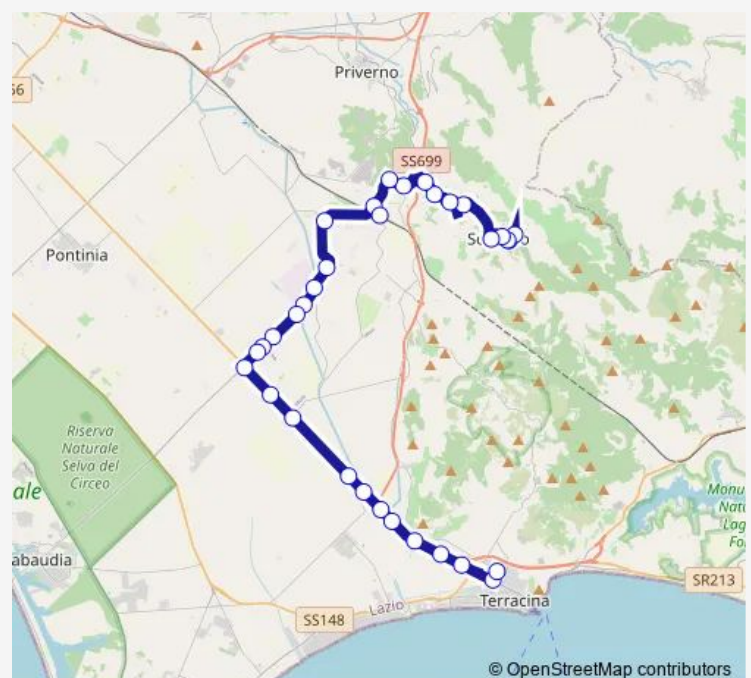

Pontinia | Via Marittima Via Mezzocchio # f3797

Pontinia | Via Marittima, 1624 # f3798

Pontinia | Via Marittima Str. Forcellata # f3799

Pontinia | Via Marittima Str. Frutteto # f3800

Route schedule

Sonnino | Via Pellegrini Via Arringo # f3825 — Terracina | Stazione FS # f4933

Monday 07:20

Tuesday 07:20

Wednesday —

Thursday 07:20

Friday 07:20

Saturday 07:20

Sunday —

Route info

Direction: Sonnino | Via Pellegrini Via Arringo # f3825

Stops: 33

Trip Duration: 1 hour 5 min

Sonnino - Terracina # Pv883a

Pontinia | Via Appia Via Marittima # f2965

Pontinia | Via Appia Via Migliara 55 # f2966