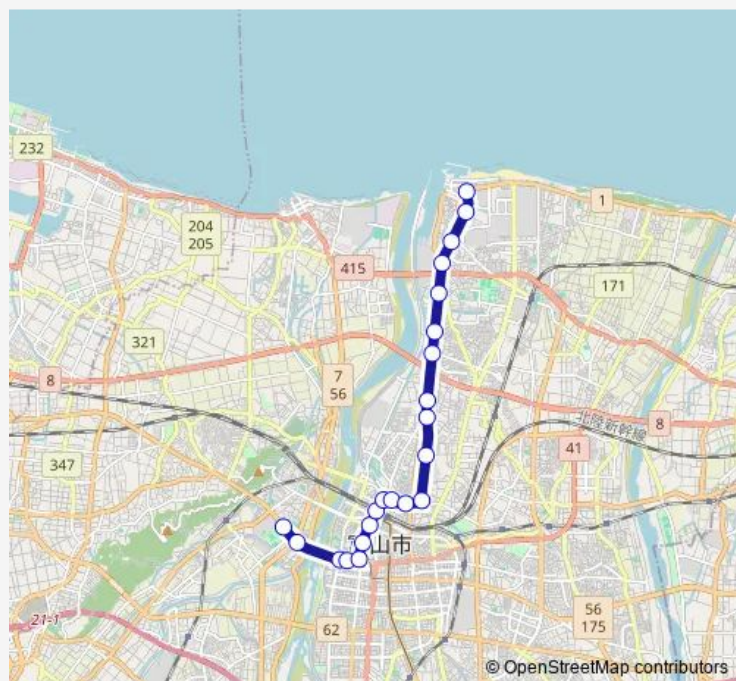

### Route schedule

岩瀬浜 — 富山大学前

Monday 05:28-21:50

Tuesday 05:28-21:50

Wednesday 05:28-21:50

Thursday 05:28-21:50

Friday 05:28-21:50

Saturday 05:30-21:50

### Route info

Direction: 岩瀬浜

Stops: 21

Trip Duration: 0 hour 42 min

■ 富山港線 ( 富山大学前 )

BusMaps