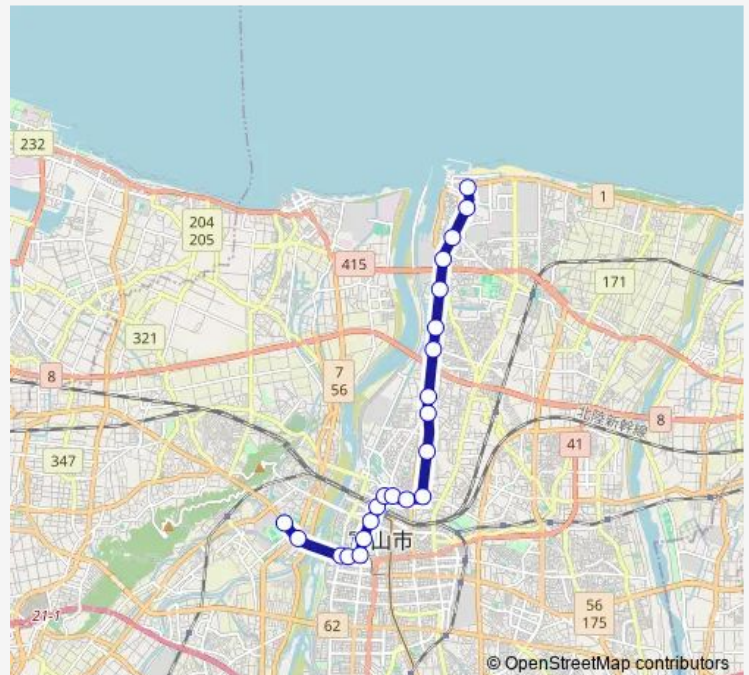

Thursday 05:28-21:50

Friday 05:28-21:50

Saturday 05:30-21:50

Sunday 05:30-21:50

Route info

Direction: 岩瀬浜

Stops: 21

Trip Duration: 0 hour 42 min

富山港線 (富山大学前)

BusMaps

Direction

富山大学前 — 岩瀬浜

22 stops

[Open route schedule](#)

富山大学前

トヨタモビリティ富山gスクエア五福前

萩浦小学校前

東岩瀬

競輪場前

岩瀬浜

Route schedule

富山大学前 — 岩瀬浜

Monday 06:12-22:35

Tuesday 06:12-22:35

Wednesday 06:12-22:35

Thursday 06:12-22:35

Friday 06:12-22:35

Saturday 06:14-22:36

Sunday 06:14-22:36

Route info

Direction: 富山大学前

Stops: 22