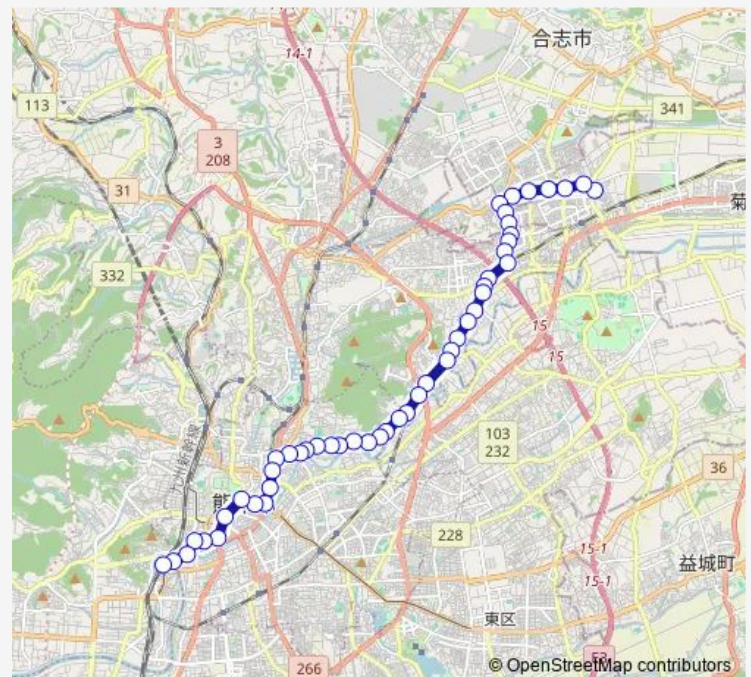

Thursday 06:07-16:44

Friday 06:07-16:44

Saturday 08:41-21:21

Sunday 08:41-17:38

Route info

Direction: 光の森産交

Stops: 48

Trip Duration: 1 hour 3 min

■ E3-3 : 光の森産交→武蔵ヶ丘～子飼→熊本駅前

竜田陳内

緑ヶ丘入口

竜田口駅前

つつじヶ丘

小碓橋

上宇留毛

黒髪六丁目