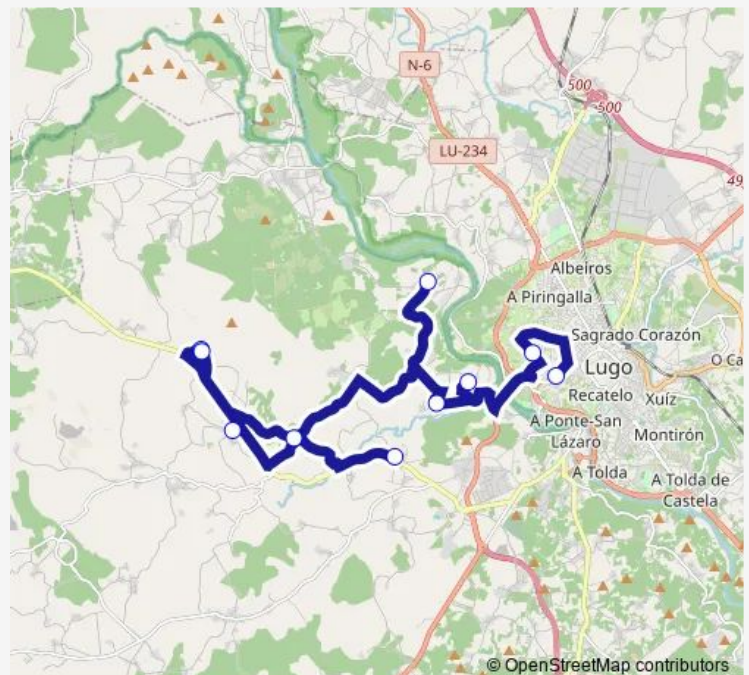

Vilamaior - Adai

Marcoi (Penarrubia)

Marcoi Xiro

Sta. Maria Alta I

O Veral

Astariz

Route schedule

Lugo-Avda. DAS Américas — Astariz

Monday 16:10

Tuesday 16:10

Wednesday 16:10

Thursday —

Friday 16:10

Saturday —

Sunday —

Route info

Direction: Lugo-Avda. DAS Américas

Stops: 10

Trip Duration: 0 hour 30 min

Direction

Astariz — Lugo-Avda. DAS Américas

10 stops

[Open route schedule](#)

Astariz

Lugo-Avda. DAS Américas

Route schedule

Astariz — Lugo-Avda. DAS Américas

Monday 08:50

Tuesday 08:50

Wednesday 08:50

Thursday —

Friday 08:50