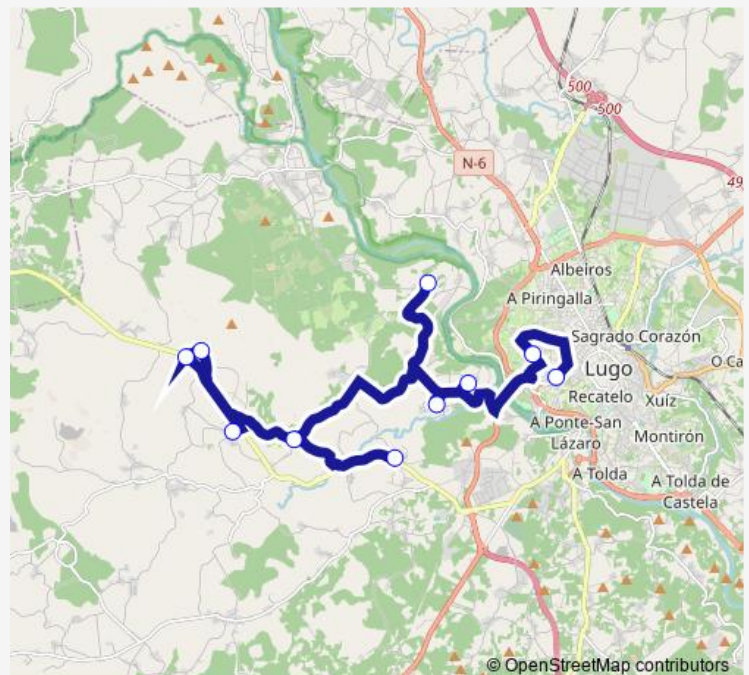

Vilamaior - Adai

Marcoi (Penarrubia)

Marcoi Xiro

Sta. Maria Alta I

O Veral

Astariz

**Route schedule**

Lugo-Avda. DAS Américas — Astariz

Monday 13:30-16:10

Tuesday 16:10

Wednesday 16:10

Thursday 16:10

Friday 16:10

Saturday —

Sunday —

**Route info**

Direction: Lugo-Avda. DAS Américas

Stops: 10

Trip Duration: 0 hour 30 min

■ Xg890009 — Lugo-Avda. das Américas-Astariz

**Direction**

Astariz — Lugo-Avda. DAS Américas

10 stops

[Open route schedule](#)

## Route schedule

Astariz — Lugo-Avda. DAS Américas

Monday 08:50

Tuesday 08:50

Wednesday 08:50

Thursday 08:50

Friday 08:50

Saturday —