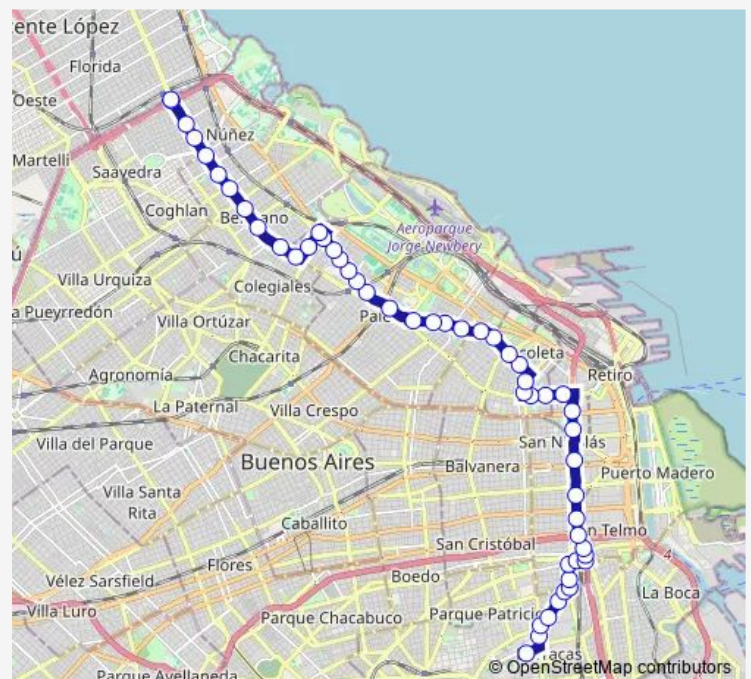

Thursday 08:30-22:10

Friday 08:30-22:10

Saturday —

Sunday —

Route info

Direction: 1105 PAZ Gral. Av.

Stops: 44

Trip Duration: 0 hour 56 min

1556 Santa FE Av.

1246 Santa FE Av.

1030 Paraguay

1042 Tucuman

1042 Mitre Bartolome

1032 Republica Bolivariana DE Venezuela

1036 Estados Unidos

1424 Lima

Tuesday 07:00-20:45

Wednesday 07:00-20:45

Thursday 07:00-20:45

Friday 07:00-20:45

Saturday —

Sunday —

Route info

Direction: 3187 Olavarria

Stops: 52

Trip Duration: 0 hour 56 min

2263 LAS Heras General Av.

2685 LAS Heras General Av.

2969 LAS Heras General Av.

3373 LAS Heras General Av.

3739 LAS Heras General Av.

3919 LAS Heras General Av.