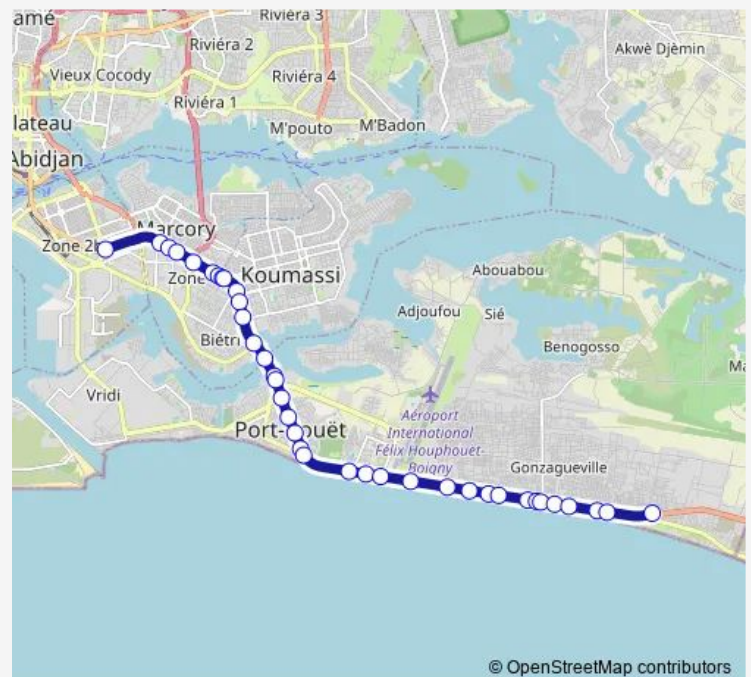

Port-Bouët Phare

### Route schedule

Grand Carrefour de Treichville — Anani - Rond-point

Monday 06:00

Tuesday 06:00

Wednesday 06:00

Thursday 06:00

Friday 06:00

Saturday 06:00

### Route info

Direction: Grand Carrefour de Treichville

Stops: 37

Trip Duration: 0 hour 51 min

Carrefour Aéroport

ex Hôtel Vigie

Djeddah

1er Arrêt Adjoufou