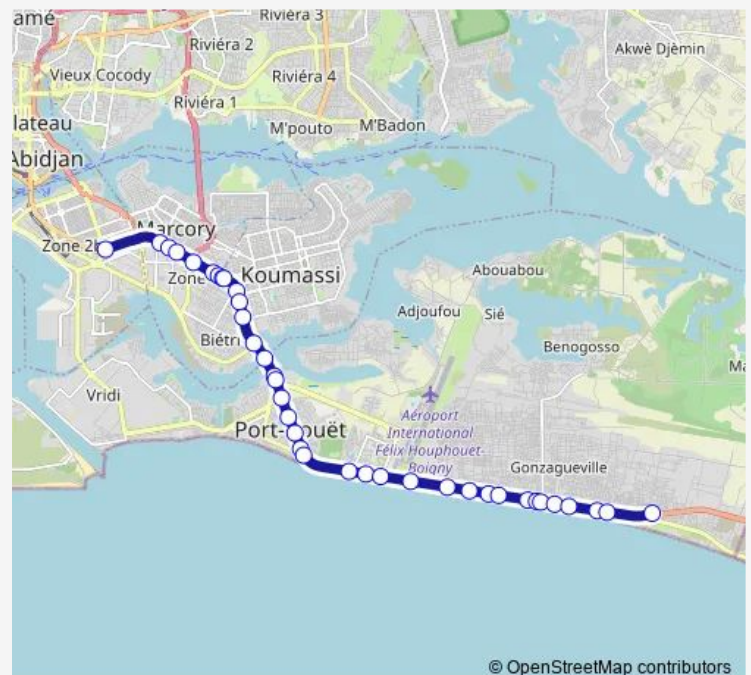

Port-Bouët Phare

### Route schedule

Grand Carrefour de Treichville — Anani - Rond-point

Monday 06:00

Tuesday 06:00

Wednesday 06:00

Thursday 06:00

Friday 06:00

Saturday 06:00

### Route info

Direction: Grand Carrefour de Treichville

Stops: 37

Trip Duration: 0 hour 51 min

Carrefour Aéroport

ex Hôtel Vigie

Djeddah

1er Arrêt Adjoufou