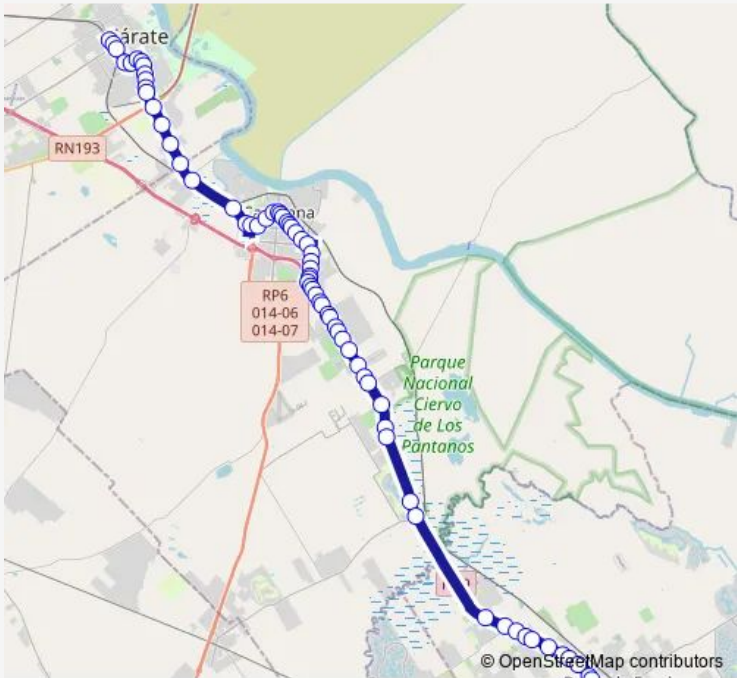

Bus 204AESZA Jpbsas204b

[Go to website](#)

Direction
 Terminal de transferencia Zárate — Rivadavia y Dr. Travi
 74 stops
[Open route schedule](#)

- Terminal de transferencia Zárate
- Av. Anta y A. Argentina
- Av. Gallesio y Belgrano
- Av. Gallesio y Gral. Pinto
- Av. Mitre y Julio Costa
- Av. Mitre y Conesa
- Av. Gral. Lavalle y Sgto. Cabral
- Av. Gral Lavalle y B. de Irigoyen
- Av. Gral. Lavalle y Larrea
- Av. Gral Lavalle y Laprida
- Av. Gral. Lavalle y Pacheco
- Av. Gral. Lavalle y Curie
- Rotonda Zárate
- Zarcam (RP. 6)
- Col. Oeste RP. 6 y Saavedra
- RP. 6 y Ochoa (B° Sta. Lucia)
- RP. 6 y Bidegain
- Bajada RP. 6 Tenaris
- RP. 6 y Av. Ameghino
- Balcarce y Av. Ameghino
- Blvd. Dellepiane y Av. Ameghino

Route schedule
 Terminal de transferencia Zárate — Rivadavia y Dr. Travi

Monday	05:15-22:30
Tuesday	05:15-22:30
Wednesday	05:15-22:30
Thursday	05:15-22:30
Friday	05:15-22:30
Saturday	06:10-21:30
Sunday	06:10-21:10

Route info
 Direction: Terminal de transferencia Zárate
 Stops: 74
 Trip Duration: 1 hour 19 min

204AESZA — Jpbsas204b **BusMaps**

Bld. Dellepiane y Museo del Automovil

Bld. Dellepiane y San Martín

Bld. Dellepiane y Belgrano y Bld. Sarmiento

Bld. Sarmiento y Jean Jaurés

Bld. Sarmiento y Estrada

Bld. Sarmiento y Jacob

Bld. Sarmiento y Coletta

Bld. Sarmiento y Av. Ameghino

Bld. Sarmiento y Sivori

Bld. Sarmiento y Pza. 1º de Mayo

Av. Perón y Falucho