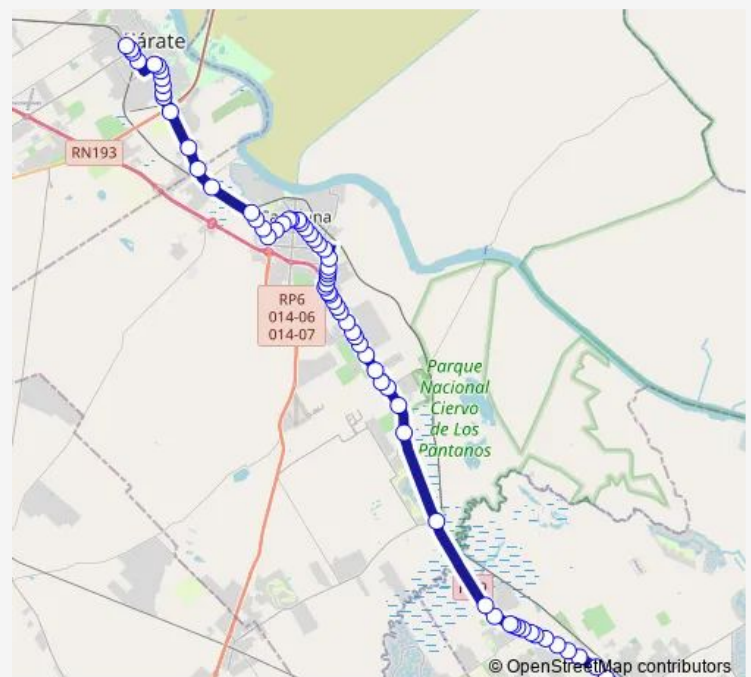

Bligraf (Col. Este R. Escobar)

Col. Este R. Escobar y Yatasto

BSM Transportes (Col. Este R. Escobar)

Parque Industrial Pilar

Col. Este R. Escobar y Av. San Martin (Río Luján)

B° Las Praderas (Col. Norte RN. 9)

Col. Norte RN. 9 y Errecart

Route schedule

Tapia de Cruz y Col. Este R. Escobar — Terminal de transferencia Zárate

Monday	03:20-20:20
Tuesday	03:20-20:20
Wednesday	03:20-20:20
Thursday	03:20-20:20
Friday	03:20-20:20
Saturday	05:00-20:10
Sunday	05:00-20:10

Route info

Direction: Tapia de Cruz y Col. Este R. Escobar

Stops: 71

Trip Duration: 1 hour 19 min

204AESZA — Jpbsas204b

BusMaps

Col. Norte RN. 9 y Cordero (Colinas de Otamendi)

Puente Otamendi (Col. Sur RN. 9)