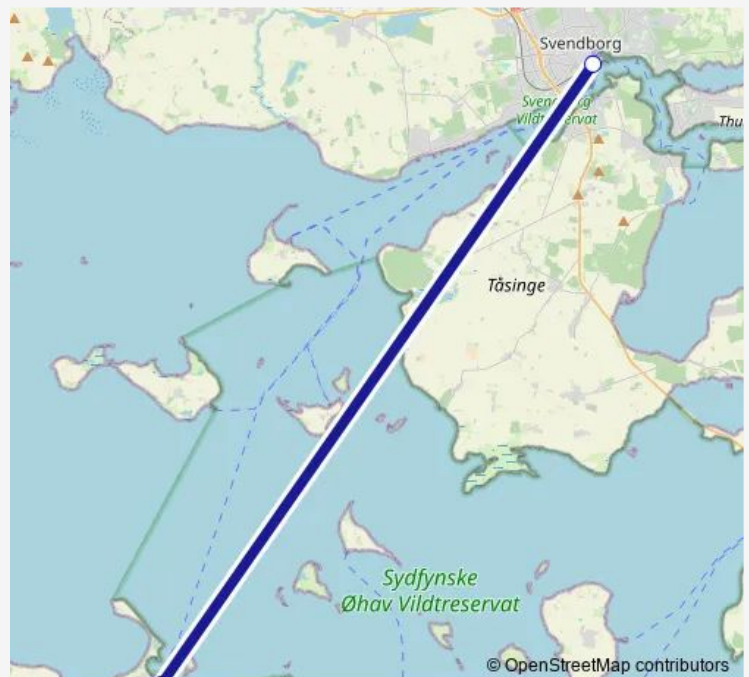

Ferry Ærøfærgerne

[Go to website](#)

Direction

Ærøskøbing Havn (færge) — Svendborg Færgehavn

2 stops

[Open route schedule](#)

Ærøskøbing Havn (færge)

Svendborg Færgehavn

Route schedule

Ærøskøbing Havn (færge) — Svendborg Færgehavn

Monday	05:30-20:30
Tuesday	05:30-20:30
Wednesday	05:30-20:30
Thursday	05:30-20:30
Friday	05:30-20:30
Saturday	05:30-20:30
Sunday	05:30-20:30

Route info

Direction: Ærøskøbing Havn (færge)

Stops: 2

Trip Duration: 1 hour 15 min

Direction

Svendborg Færgehavn — Ærøskøbing Havn (færge)

2 stops

[Open route schedule](#)

Svendborg Færgehavn