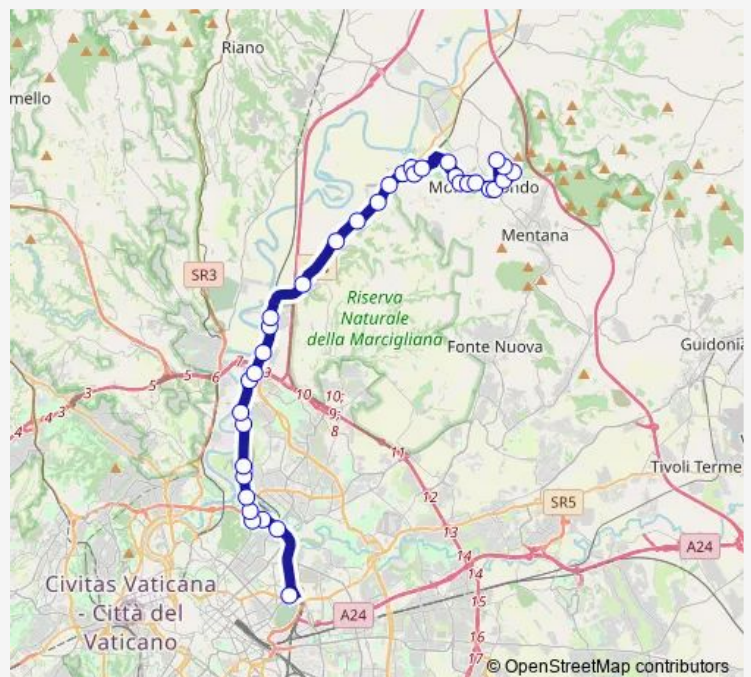

Bus Roma Tiburtina - Monterotondo # Mr828d

[Go to website](#)

Direction

Roma | Stazione Tiburtina FS # f15136 — Monterotondo | Via Unione (Stadio) | Liceo Scientifico G.Peano # f13923

35 stops

[Open route schedule](#)

- Roma | Stazione Tiburtina FS # f15136
- ROMA | Stazione Nomentana FS (SOLO SALITA) # f998
- Roma | Largo Somalia (Solo Salita) # f1000
- Roma | Viale Somalia Terziani (Solo Salita) # f1001
- Roma | Via Salaria (P.Salario Solo Salita) # f1002
- Roma | Via Salaria Via Marciana Marina # f1003
- Roma | Via Salaria Montevarchi (Solo Salita) # f1004
- Roma | Aeroporto dell'Urbe # f1005
- Roma | Via Salaria Via Sambuca Pistoiese # f1007
- Roma | Via Salaria (Motorizzazione Solo Salita) # f1008
- Roma | Via Salaria Via Castel Giubileo # f1009
- Roma | Via Salaria Via Grottazzolina (Solo Salita) # f1010
- Roma | Via Salaria (GRA-Solo Salita) # f1011
- Roma | Via Salaria (Settebagni) # f10573
- Roma | Settebagni FS # f12747
- Roma | Via Salaria Via Marcigliana # f1014
- Roma | Via Salaria (Quattro Cancelli) # f1016
- Roma | Via Salaria Via Banti # f1017
- Roma | Via Salaria Via Panetti # f1018
- Roma | Via Salaria Via Valle Ricca # f1019
- Monterotondo | Via Salaria Via Marmolada # f1020

Route schedule

Roma | Stazione Tiburtina FS # f15136 — Monterotondo | Via Unione (Stadio) | Liceo Scientifico G.Peano # f13923

Monday	06:35-21:35
Tuesday	06:35-21:35
Wednesday	06:35-21:35
Thursday	06:35-21:35
Friday	06:35-21:35
Saturday	06:35-21:35
Sunday	—

Route info

Direction: Roma | Stazione Tiburtina FS # f15136

Stops: 35

Trip Duration: 1 hour 0 min

Roma Tiburtina - Monterotondo # Mr828d

Monterotondo | Via Monte Circeo Via Salaria # f14046

Monterotondo | Via Monti Sabini Via Guevara # f000072