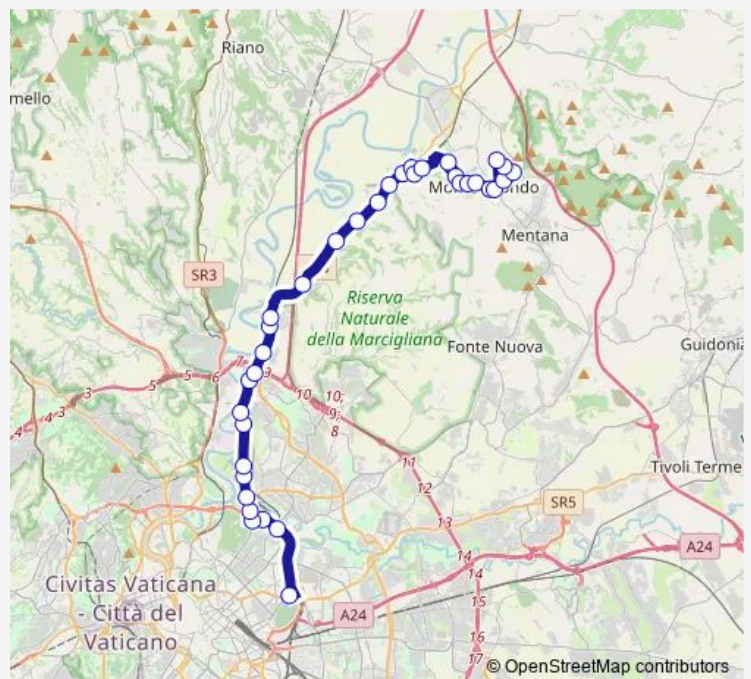

Bus Roma Tiburtina - Monterotondo # Mr828d

[Go to website](#)

Direction

Roma | Stazione Tiburtina FS # f15136 — Monterotondo | Via Unione (Stadio) | Liceo Scientifico G.Peano # f13923

35 stops

[Open route schedule](#)

- Roma | Stazione Tiburtina FS # f15136
- Roma | Stazione Nomentana FS (Solo Salita) # f998
- Roma | Largo Somalia (Solo Salita) # f1000
- Roma | Viale Somalia Terziani (Solo Salita) # f1001
- Roma | Via Salaria (P.Salario Solo Salita) # f1002
- Roma | Via Salaria Via Marciana Marina # f1003
- Roma | Via Salaria Montevarchi (Solo Salita) # f1004
- Roma | Aeroporto dell'Urbe # f1005
- Roma | Via Salaria Via Sambuca Pistoiese # f1007
- Roma | Via Salaria (Motorizzazione Solo Salita) # f1008
- Roma | Via Salaria Via Castel Giubileo # f1009
- Roma | Via Salaria Via Grottazzolina (Solo Salita) # f1010
- Roma | Via Salaria (GRA-Solo Salita) # f1011
- Roma | Via Salaria (Settebagni) # f10573
- Roma | Settebagni FS # f12747
- Roma | Via Salaria Via Marcigliana # f1014
- Roma | Via Salaria (Quattro Cancelli) # f1016
- Roma | Via Salaria Via Banti # f1017
- Roma | Via Salaria Via Panetti # f1018
- Roma | Via Salaria Via Valle Ricca # f1019
- Monterotondo | Via Salaria Via Marmolada # f1020

Route schedule

Roma | Stazione Tiburtina FS # f15136 — Monterotondo | Via Unione (Stadio) | Liceo Scientifico G.Peano # f13923

Monday	06:35-21:35
Tuesday	06:35-21:35
Wednesday	06:35-21:35
Thursday	06:35-21:35
Friday	06:35-21:35
Saturday	06:35-21:35
Sunday	—

Route info

Direction: Roma | Stazione Tiburtina FS # f15136

Stops: 35

Trip Duration: 1 hour 0 min

Roma Tiburtina - Monterotondo # Mr828d

Monterotondo | Via Monte Circeo Via Salaria # f14046

Monterotondo | Via Monti Sabini Via Guevara # f000072