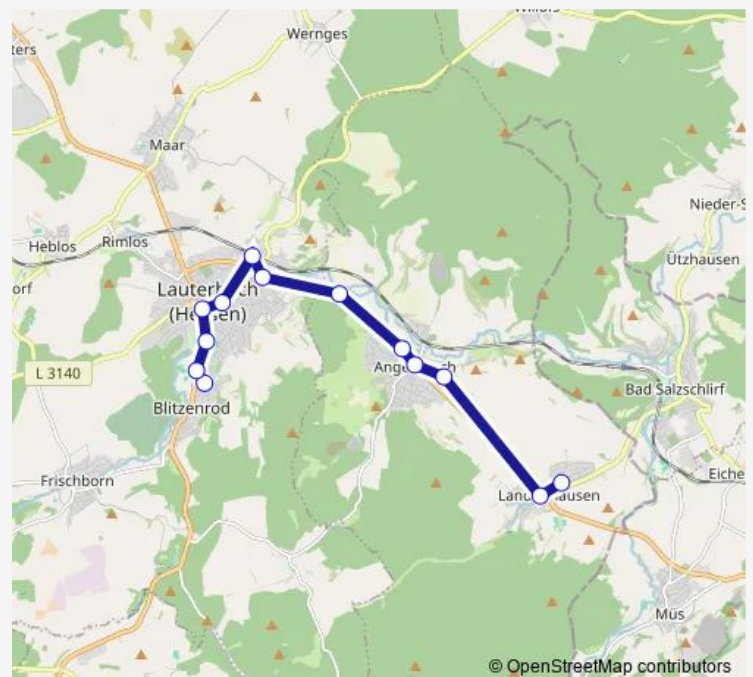

Lauterbach (Hessen) Fuldaer Straße

Wartenberg-Angersbach Dachziegelwerk

Wartenberg-Angersbach Lauterbacher Straße

Wartenberg-Angersbach Rathaus

Wartenberg-Landenhausen Feuerwehr

Wartenberg-Landenhausen Friedhof

Route schedule

Lauterbach (Hessen) Schulzentrum Wascherde —
Wartenberg-Landenhausen Friedhof

Monday 15:30

Tuesday 15:30

Wednesday 15:30

Thursday 15:30

Friday 15:30

Saturday —

Sunday —

Route info

Direction: Lauterbach (Hessen) Schulzentrum Wascherde

Stops: 8

Trip Duration: 0 hour 21 min

VB-26

Direction

Wartenberg-Angersbach Schule — Lauterbach (Hessen)
Schulzentrum Wascherde

8 stops

[Open route schedule](#)

Wartenberg-Angersbach Schule

Wartenberg-Landenhausen Friedhof

Wartenberg-Landenhausen Feuerwehr

Lauterbach (Hessen) Fuldaer Straße

Lauterbach (Hessen) Busbahnhof

Lauterbach (Hessen) Adolf-Spieß-Halle