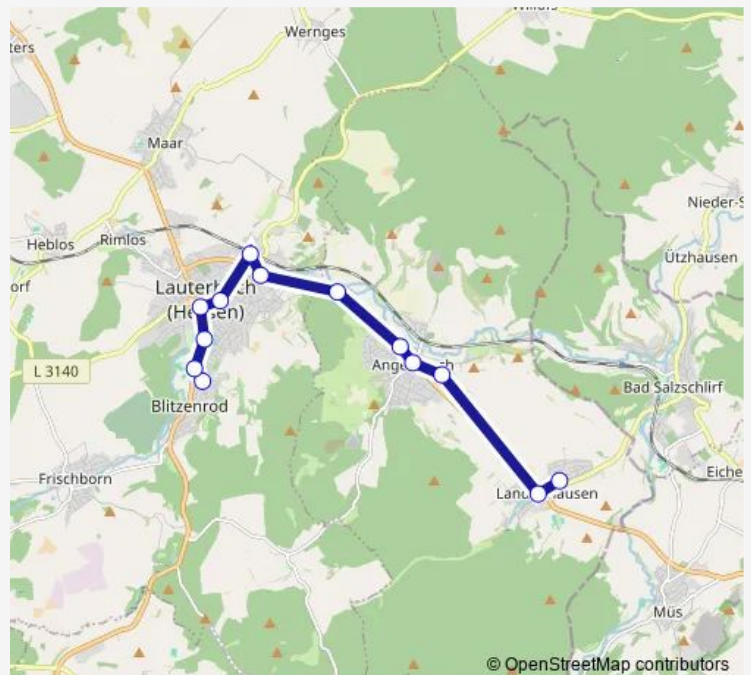

Lauterbach (Hessen) Fuldaer Straße

Wartenberg-Angersbach Dachziegelwerk

Wartenberg-Angersbach Lauterbacher Straße

Wartenberg-Angersbach Rathaus

Wartenberg-Landenhausen Feuerwehr

Wartenberg-Landenhausen Friedhof

Route schedule

Lauterbach (Hessen) Schulzentrum Wascherde —
Wartenberg-Landenhausen Friedhof

| | |
|-----------|-------|
| Monday | 15:30 |
| Tuesday | 15:30 |
| Wednesday | 15:30 |
| Thursday | 15:30 |
| Friday | 15:30 |
| Saturday | — |
| Sunday | — |

Route info

Direction: Lauterbach (Hessen) Schulzentrum Wascherde

Stops: 8

Trip Duration: 0 hour 21 min

VB-26

Direction

Wartenberg-Angersbach Schule — Lauterbach (Hessen)
Schulzentrum Wascherde

8 stops

[Open route schedule](#)

Wartenberg-Angersbach Schule

Wartenberg-Landenhausen Friedhof

Wartenberg-Landenhausen Feuerwehr

Lauterbach (Hessen) Fuldaer Straße

Lauterbach (Hessen) Busbahnhof

Lauterbach (Hessen) Adolf-Spieß-Halle