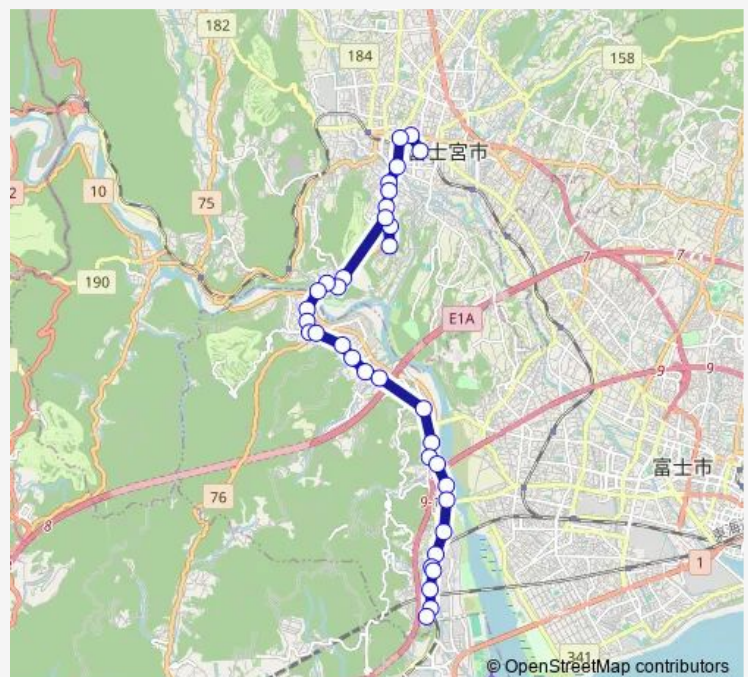

水沼入口

星山入口

沼久保

蓬莱橋

船戸入口

半在家

北松野

清水

Thursday 06:12-07:55

Friday 06:12-07:55

Saturday 07:55

Sunday 07:55

Route info

Direction: 富士宮駅

Stops: 35

Trip Duration: 0 hour 46 min

根方

木島

小山北

小山

富士川楽座

湯沢橋

富士川橋

旭町