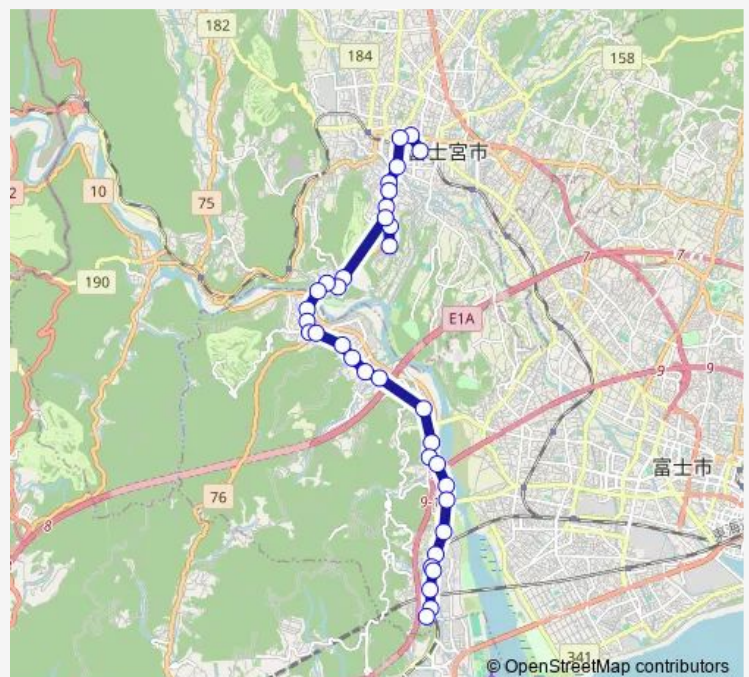

### Route info

Direction: 富士宮駅

Stops: 35

Trip Duration: 0 hour 46 min

根方

木島

小山北

小山