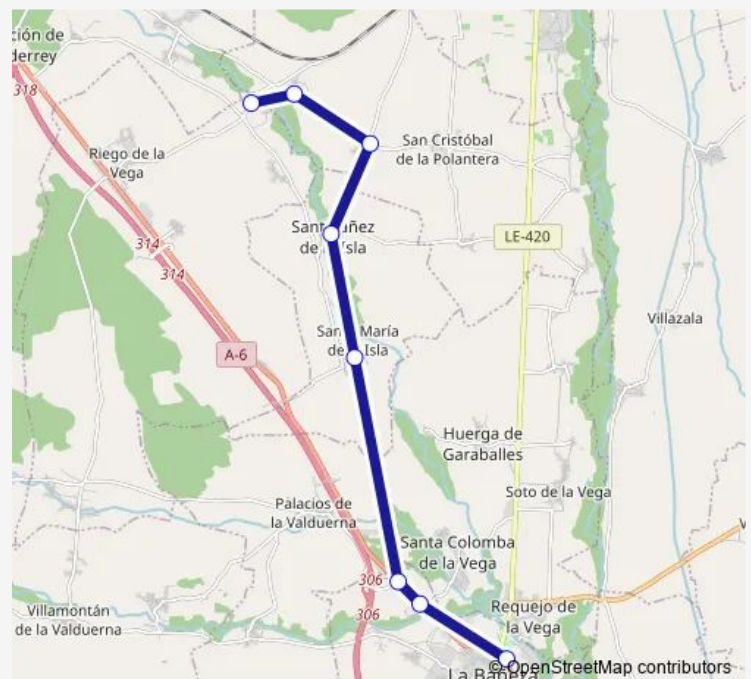

Direction

La Bañeza — San Felix De La Vega

8 stops

[Open route schedule](#)

La Bañeza

San Mames De La Vega

Palacios De La Valduerna

Sta. M. De La Isla

Santibañez De La Isla

Villagarcia De La V.

Posadilla De La V.

San Felix De La Vega

Route schedule

La Bañeza — San Felix De La Vega

| | |
|-----------|-------|
| Monday | — |
| Tuesday | — |
| Wednesday | — |
| Thursday | — |
| Friday | — |
| Saturday | 12:30 |
| Sunday | — |

Route info

Direction: La Bañeza

Stops: 8

Trip Duration: 0 hour 21 min

Direction

Sta. M. De La Isla — Astorga

8 stops

[Open route schedule](#)