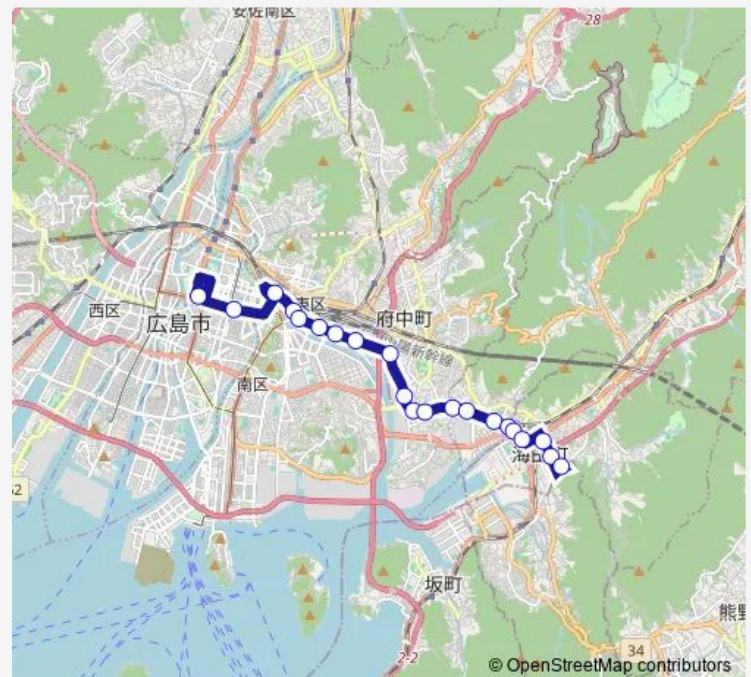

Bus 40-1 南幸線

[Go to website](#)

Direction

広島バスセンター — さいわい保育所前

21 stops

[Open route schedule](#)

広島バスセンター

八丁堀

広島駅

荒神町

西蟹屋

マツダスタジアム前

広島バス大州車庫前

大州四丁目

新大州橋

向洋駅前

青崎一丁目

青崎二丁目

東堀越

入川

船越町

海田

海田市駅入口

海田大正町

海田小学校前

海田郵便局前

さいわい保育所前

Route schedule

広島バスセンター — さいわい保育所前

Monday 08:45-18:45

Tuesday 08:45-18:45

Wednesday 08:45-18:45

Thursday 08:45-18:45

Friday 08:45-18:45

Saturday 09:45-18:45

Sunday 09:45-18:45

Route info

Direction: 広島バスセンター

Stops: 21

Trip Duration: 0 hour 45 min

40-1 南幸線

BusMaps