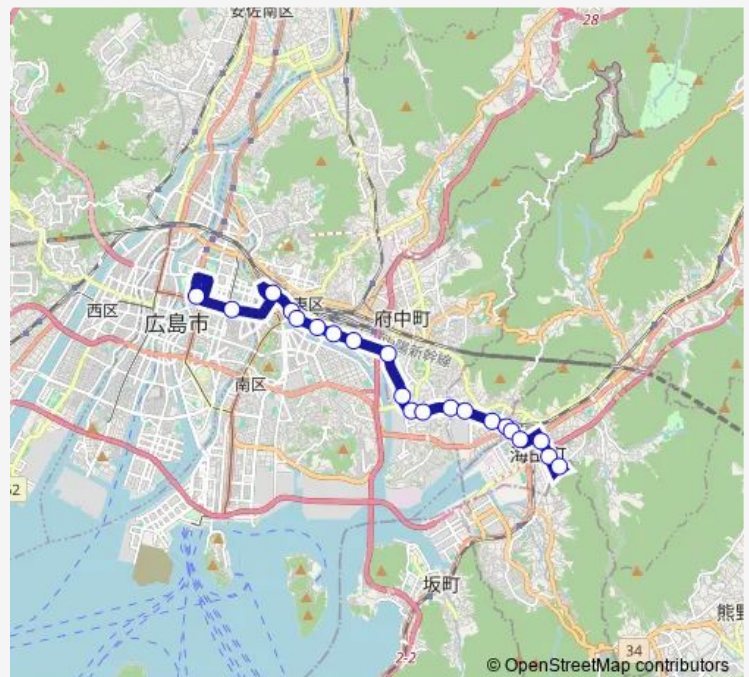

Bus 40-1 南幸線

[Go to website](#)

Direction

広島バスセンター — さいわい保育所前

21 stops

[Open route schedule](#)

広島バスセンター

八丁堀

広島駅

荒神町

西蟹屋

マツダスタジアム前

広島バス大州車庫前

大州四丁目

新大州橋

向洋駅前

青崎一丁目

青崎二丁目

東堀越

入川

船越町

海田

海田市駅入口

海田大正町

海田小学校前

海田郵便局前

さいわい保育所前

Route schedule

広島バスセンター — さいわい保育所前

Monday 08:45-18:45

Tuesday 08:45-18:45

Wednesday 08:45-18:45

Thursday 08:45-18:45

Friday 08:45-18:45

Saturday 09:45-18:45

Sunday 09:45-18:45

Route info

Direction: 広島バスセンター

Stops: 21

Trip Duration: 0 hour 41 min

40-1 南幸線