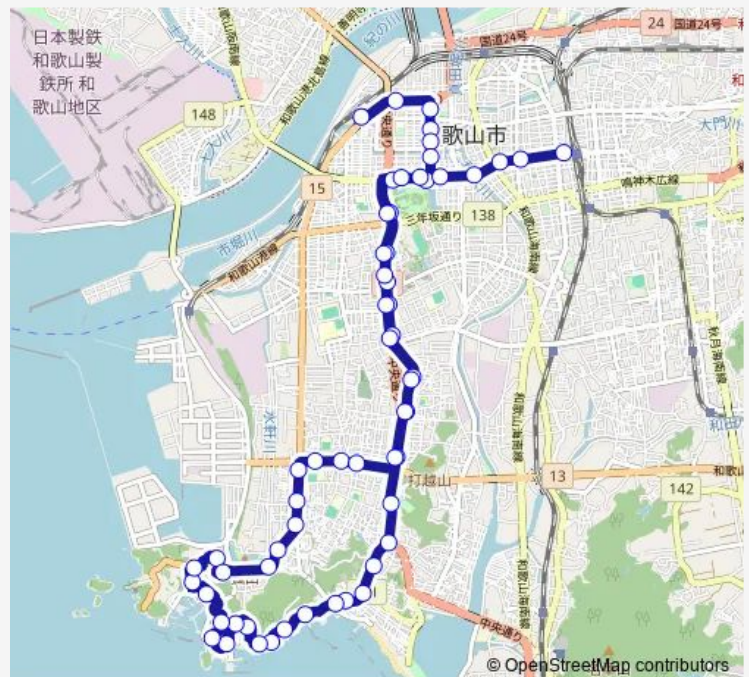

日赤医療センター前

小松原五丁目

堀止

高松北

高松

水軒口

秋葉山

和歌浦口

和歌公園

権現前

大道町

Route schedule

南海和歌山市駅 — J r 和歌山駅

Monday 08:38-17:34

Tuesday 08:38-17:34

Wednesday 08:38-17:34

Thursday 08:38-17:34

Friday 08:38-17:34

Saturday 09:37-17:37

Sunday 09:37-17:37

Route info

Direction: 南海和歌山市駅

Stops: 59

Trip Duration: 1 hour 22 min

■ 市内雑賀崎循環線【30】

新和歌浦

千鳥磯

蓬莱岩

新和歌遊園

田の浦口

田の浦中道

田の浦