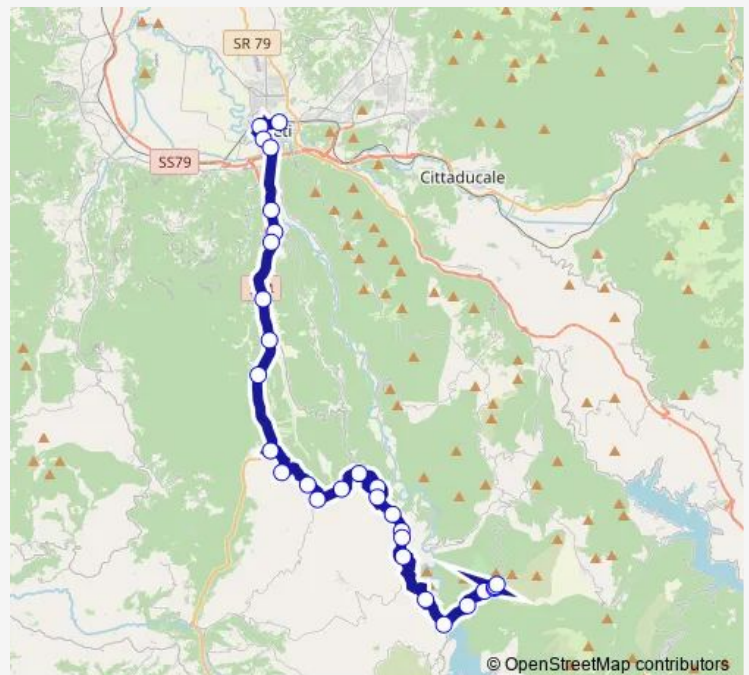

## Route schedule

Rieti | Stazione FS Ist. Superiore Principessa di Napoli # f1070 — ASCREA | Stipes # f8732

Monday	05:55
Tuesday	05:55
Wednesday	05:55
Thursday	05:55
Friday	05:55
Saturday	06:10
Sunday	—

## Route info

Direction: Rieti | Stazione FS Ist. Superiore Principessa di Napoli # f1070

Stops: 29

Trip Duration: 0 hour 45 min

ROCCA SINIBALDA | Tomasella # f8767

ROCCA SINIBALDA | Mercatello # f8768

ROCCA SINIBALDA | Canneto # f8769