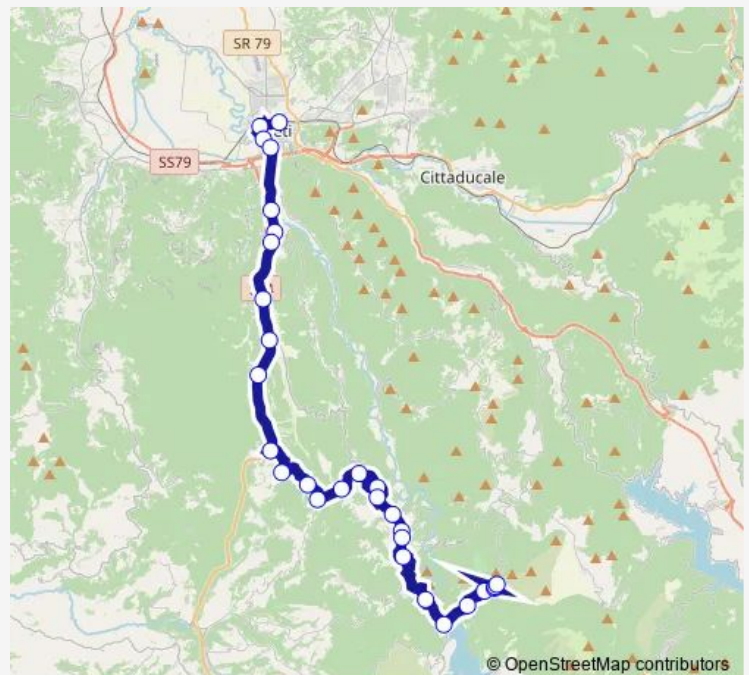

## Route schedule

Rieti | Stazione FS Ist. Superiore Principessa di Napoli # f1070 — Ascrea | Stipes # f8732

Monday	05:55
Tuesday	05:55
Wednesday	05:55
Thursday	05:55
Friday	05:55
Saturday	06:10
Sunday	—

## Route info

Direction: Rieti | Stazione FS Ist. Superiore Principessa di Napoli # f1070

Stops: 29

Trip Duration: 0 hour 45 min

Rocca Sinibalda | Mercatello # f8768

Rocca Sinibalda | Canneto # f8769

Rocca Sinibalda | Posticciola # f8770