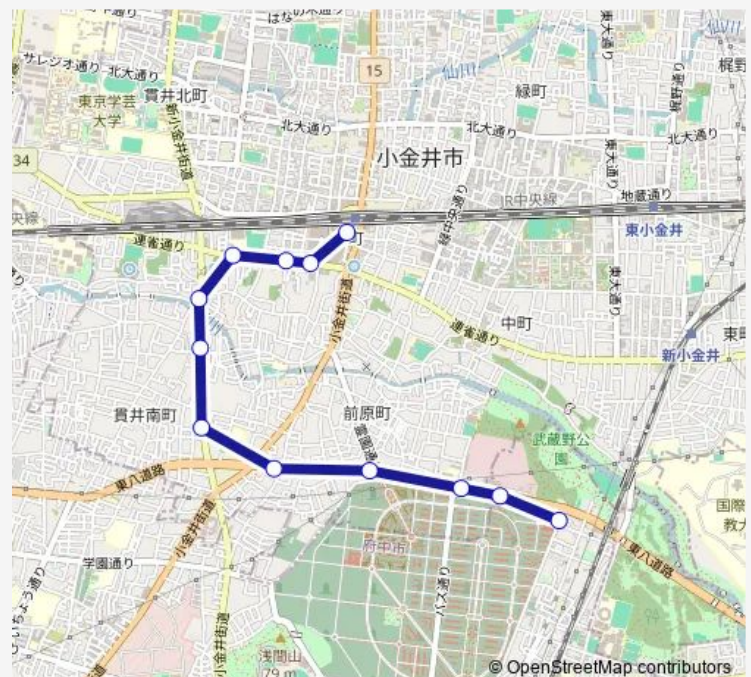

Direction

多磨町 — 武蔵小金井駅南口

12 stops

[Open route schedule](#)

- 多磨町
- 試験場正門
- 小金井リハビリテーション病院
- 多磨霊園裏門
- 前原歩道橋下
- 貫井南町一丁目
- 貫井坂下
- 貫井トンネル下
- 小金井警察署前
- 小金井市役所前
- 小金井市第二庁舎
- 武蔵小金井駅南口

Route schedule

多磨町 — 武蔵小金井駅南口

Monday	06:14-11:29
Tuesday	06:14-09:55
Wednesday	06:14-11:29
Thursday	06:14-11:29
Friday	06:14-09:55
Saturday	06:40-11:29
Sunday	07:02-11:29

Route info

Direction: 多磨町

Stops: 12

Trip Duration: 0 hour 23 min

Direction

武蔵小金井駅南口 — 多磨町

12 stops

[Open route schedule](#)

武蔵小金井駅南口

小金井市第二庁舎

小金井市役所前

小金井警察署前

Friday 06:14-09:55

Saturday 06:40-11:29

Sunday 07:02-11:29

Route info

Direction: 多磨町

Stops: 12

Trip Duration: 0 hour 15 min

武 8 4 Bus time schedules and route maps are available in an offline PDF at busmaps.com. Use the busmaps.com website to see live bus times, train schedule or subway schedule, and step-by-step directions for all public transit in Koganei