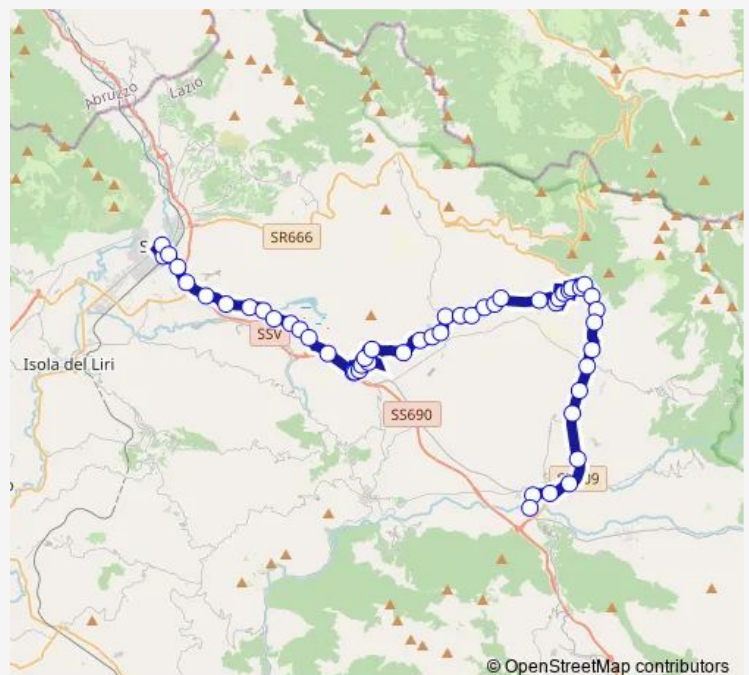

VICALVI | Via Aia San Giovanni, 11 # f7568

VICALVI | Cimitero # f7569

VICALVI | Contrada Arena # f7571

**Route schedule**

Sora | Stazione FS # f5890 — ATINA | Via Sanniti Via Case Melfa # f7286

Monday	07:30
Tuesday	07:30
Wednesday	07:30
Thursday	07:30
Friday	07:30
Saturday	07:30
Sunday	—

**Route info**

Direction: Sora | Stazione FS # f5890

Stops: 51

Trip Duration: 0 hour 50 min

Sora - Case di Melfa # So733a

ALVITO | Tiravento # f7504

ALVITO | Corso Equicola # f7505

ALVITO | Via Gallia # f7506