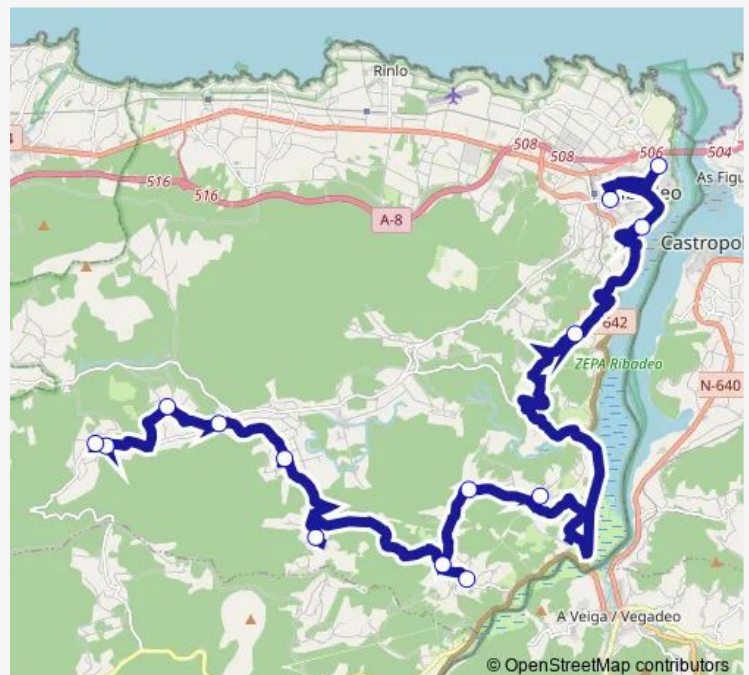

Thursday 15:40

Friday 15:40

Saturday —

Sunday —

**Route info**

Direction: Ribadeo E.A.

Stops: 14

Trip Duration: 0 hour 57 min

■ XG633017 — Ribadeo E.A.-A Barca

**BusMaps**

## Direction

A Barca — Ribadeo E.A.

14 stops

[Open route schedule](#)

A Barca

ARANTE - CANTINA

Vilamariz

A PONTE