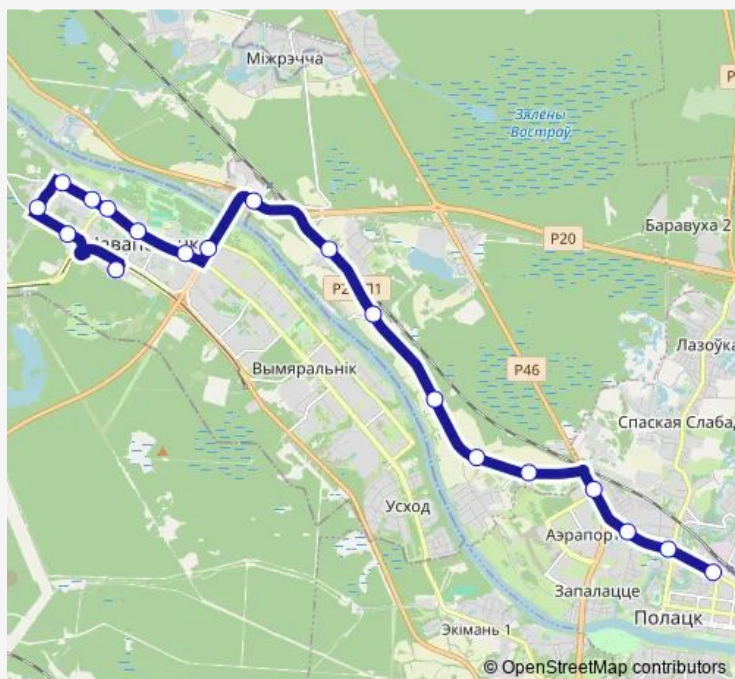

### Route schedule

Железнодорожный вокзал — Автовокзал Новополоцк

Monday 05:35-23:19

Tuesday 05:35-23:19

Wednesday 05:35-23:19

Thursday 05:35-23:19

Friday 05:35-23:19

Saturday 05:35-00:19<sup>+1</sup>

### Route info

Direction: Железнодорожный вокзал

Stops: 19

Trip Duration: 0 hour 40 min