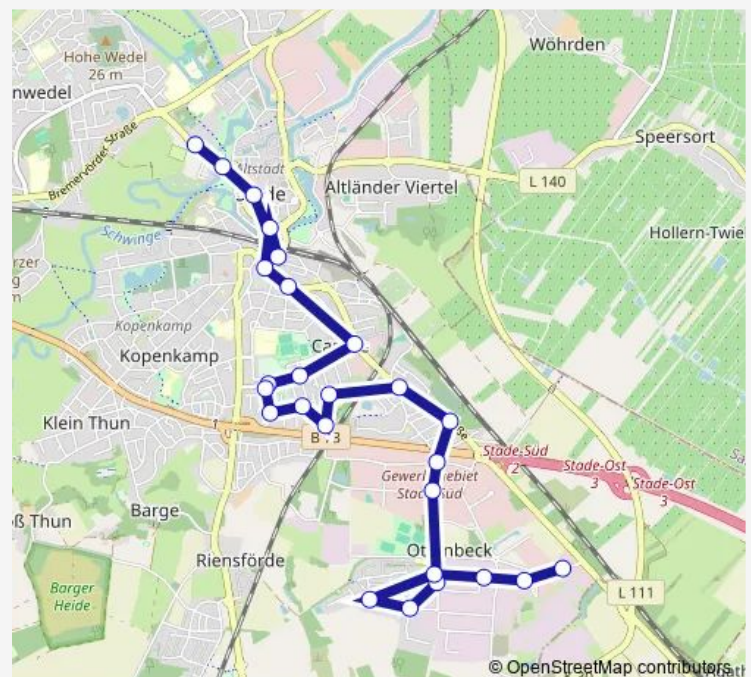

Stade, Gottlieb-Daimler-Straße

Stade, Hügelweg

Stade, Schwabensee

Stade, Frankenweg

Stade, Sachsenstraße (Mitte)

Stade, Udonenstraße

Stade, Graf-Heinrich-Straße

Stade, Langobardenstraße

Friday —

Saturday —

Sunday

08:40-12:40

Route info

Direction: Stade, Airbus (Eingang)

Stops: 20

Trip Duration: 0 hour 10 min

■ 2807-Ast

BusMaps

Direction

Stade, Stadeum — Stade, Ottenbecker Damm

26 stops

[Open route schedule](#)

Stade, Stadeum

Stade, Schiffertor (Brücke)

Stade, Udonenstraße

Stade, Graf-Heinrich-Straße

Stade, Langobardenstraße

Stade, Cheruskerweg

Stade, Am Schießstand

Stade, Schwabensee

Stade, Hügelweg

Stade, Heidbecker Damm