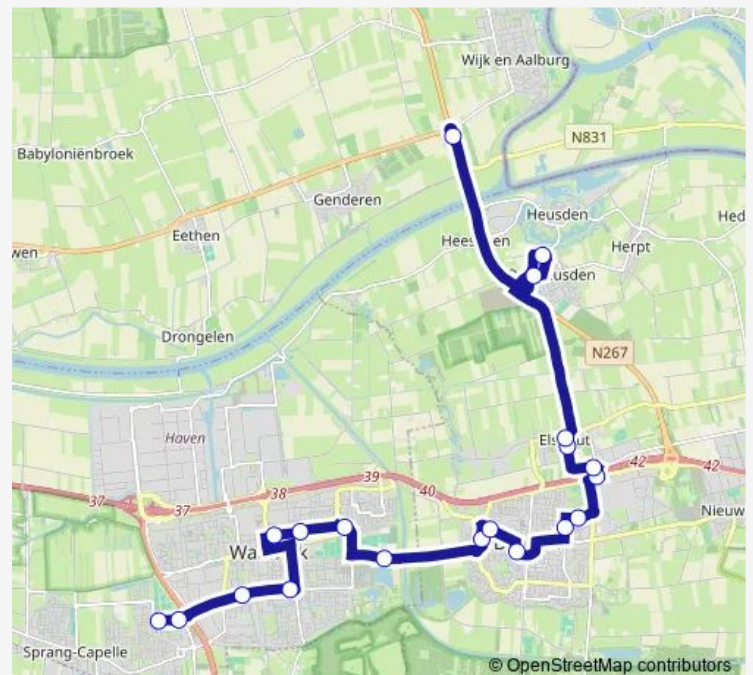

Waalwijk, Busstation Vredesplein

Waalwijk, Leeuwenbekstraat

Waalwijk, Mozartlaan

Route schedule

Wijk en Aalburg, Perzikstraat — Waalwijk, Oprijlaan

Monday 06:53-09:03

Tuesday 06:53-09:03

Wednesday 06:53-09:03

Thursday 06:53-09:03

Friday 06:53-09:03

Saturday —

Sunday —

Route info

Direction: Wijk en Aalburg, Perzikstraat

Stops: 23

Trip Duration: 0 hour 49 min

633 — Wijk en Aalburg - Waalwijk

BusMaps

Waalwijk, Noorder Allee

Waalwijk, Oprijlaan

Direction

Waalwijk, Oprijlaan — Wijk en Aalburg, Kromme Nol

20 stops

[Open route schedule](#)

Wednesday 12:17-16:17

Thursday 12:17-16:17

Friday 12:17-16:17

Saturday —

Sunday —

Route info

Direction: Waalwijk, Oprijlaan

Stops: 20